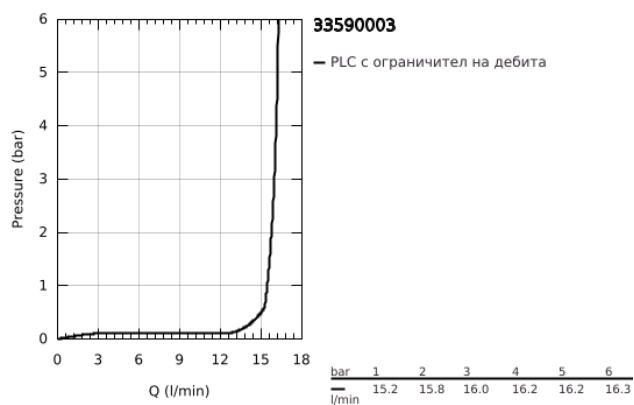

33 590 003 EUROSTYLE СМЕСИТЕЛ ЗА ДУШ, ЕДНОРЪКОХВАТКОВ 1/2"

PRODUCT DESCRIPTION

- Colour: хром
- Стенен монтаж
- Метална ръкохватка
- GROHE SilkMove - 35 mm керамичен картуш
- С температурен ограничител
- GROHE LongLife хромирано покритие
- Регулатор на дебита
- Извод 1/2" с вграден възвратен клапан
- Скрити S- връзки
- Метална, стенна розетка
- Защита от обратен поток

33 590 003 EUROSTYLE СМЕСИТЕЛ ЗА ДУШ, ЕДНОРЪКОХВАТКОВ 1/2"

SPARE PARTS, януари 2015 – now

- 1: Ръкохватка (Spare part-nr. 46940000)
- 2: Капаче (Spare part-nr. 46436000)
- 3: Screw coupling (Spare part-nr. 46460000)
- 4: Картуш (Spare part-nr. 46374000)
- 5: Възвратен клапан (Spare part-nr. 48276000)
- 6: Винтова връзка 1/2" (Spare part-nr. 45044000)
- 7: S- Връзка (Spare part-nr. 12693000)
- 8: Специален ключ (Spare part-nr. 19377000)*
- 9: Комплект удължители, 30 mm (Spare part-nr. 46238000)*