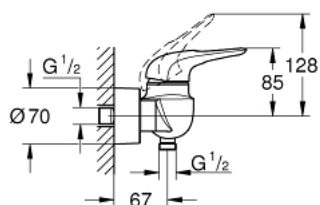

33 590 003 EUROSTYLE СМЕСИТЕЛ ЗА ДУШ, ЕДНОРЪКОХВАТКОВ 1/2"

PRODUCT DESCRIPTION

- Colour: хром
- Стенен монтаж
- Метална ръкохватка
- GROHE SilkMove - 35 mm керамичен картуш
- С температурен ограничител
- GROHE LongLife хромирано покритие
- Регулатор на дебита
- Извод 1/2" с вграден възвратен клапан
- Скрити S- връзки
- Метална, стенна розетка
- Защита от обратен поток

33 590 003 EUROSTYLE СМЕСИТЕЛ ЗА ДУШ, ЕДНОРЪКОХВАТКОВ 1/2"

SPARE PARTS, януари 2015 – now

- 1: Ръкохватка (Spare part-nr. 46940000)
- 2: Капаче (Spare part-nr. 46436000)
- 3: Screw coupling (Spare part-nr. 46460000)
- 4: Картуш (Spare part-nr. 46374000)
- 5: Възвратен клапан (Spare part-nr. 48276000)
- 6: Винтова връзка 1/2" (Spare part-nr. 45044000)
- 7: S- Връзка (Spare part-nr. 12693000)
- 8: Специален ключ (Spare part-nr. 19377000)*
- 9: Комплект удължители, 30 mm (Spare part-nr. 46238000)*