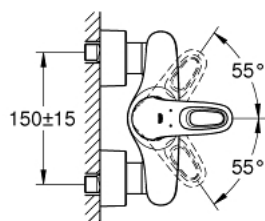

33 590 003 EUROSTYLE СМЕСИТЕЛ ЗА ДУШ, ЕДНОРЪКОХВАТКОВ 1/2"

PRODUCT DESCRIPTION

- Colour: хром
- Стенен монтаж
- Метална ръкохватка
- GROHE SilkMove - 35 mm керамичен картуш
- С температурен ограничител
- GROHE LongLife хромирано покритие
- Регулатор на дебита
- Извод 1/2" с вграден възвратен клапан
- Скрити S- връзки
- Метална, стенна розетка
- Защита от обратен поток

33 590 003 EUROSTYLE СМЕСИТЕЛ ЗА ДУШ, ЕДНОРЪКОХВАТКОВ 1/2"

SPARE PARTS, януари 2015 – now

- 1: Ръкохватка (Spare part-nr. 46940000)
- 2: Капаче (Spare part-nr. 46436000)
- 3: Screw coupling (Spare part-nr. 46460000)
- 4: Картуш (Spare part-nr. 46374000)
- 5: Възвратен клапан (Spare part-nr. 48276000)
- 6: Винтова връзка 1/2" (Spare part-nr. 45044000)
- 7: S- Връзка (Spare part-nr. 12693000)
- 8: Специален ключ (Spare part-nr. 19377000)*
- 9: Комплект удължители, 30 mm (Spare part-nr. 46238000)*