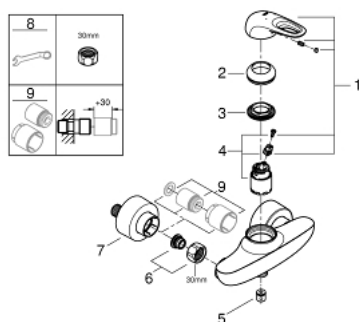

33 590 003 EUROSTYLE СМЕСИТЕЛ ЗА ДУШ, ЕДНОРЪКОХВАТКОВ 1/2"

PRODUCT DESCRIPTION

- Colour: хром
- Стенен монтаж
- Метална ръкохватка
- GROHE SilkMove - 35 mm керамичен картуш
- С температурен ограничител
- GROHE LongLife хромирано покритие
- Регулатор на дебита
- Извод 1/2" с вграден възвратен клапан
- Скрити S- връзки
- Метална, стенна розетка
- Защита от обратен поток

33 590 003 EUROSTYLE СМЕСИТЕЛ ЗА ДУШ, ЕДНОРЪКОХВАТКОВ 1/2"

SPARE PARTS, януари 2015 – now

- 1: Ръкохватка (Spare part-nr. 46940000)
- 2: Капаче (Spare part-nr. 46436000)
- 3: Screw coupling (Spare part-nr. 46460000)
- 4: Картуш (Spare part-nr. 46374000)
- 5: Възвратен клапан (Spare part-nr. 48276000)
- 6: Винтова връзка 1/2" (Spare part-nr. 45044000)
- 7: S- Връзка (Spare part-nr. 12693000)
- 8: Специален ключ (Spare part-nr. 19377000)*
- 9: Комплект удължители, 30 mm (Spare part-nr. 46238000)*