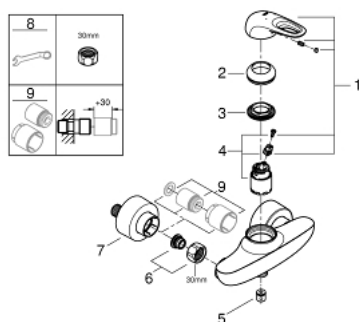

### PRODUCT DESCRIPTION

- Colour: moon white/chrome
- Стенен монтаж
- Метална ръкохватка
- GROHE SilkMove - 35 mm керамичен картуш
- С температурен ограничител
- GROHE LongLife хромирано покритие
- Регулатор на дебита
- Извод 1/2" с вграден възвратен клапан
- Скрити S- връзки
- Метална, стенна розетка
- Защита от обратен поток
- GROHE LongLife finish

## 33 590 LS3 EUROSTYLE СМЕСИТЕЛ ЗА ДУШ, ЕДНОРЪКОХВАТКОВ 1/2"

### SPARE PARTS, януари 2015 – now

- 1: Ръкохватка (Spare part-nr. 46940LS0)
- 2: Капаче (Spare part-nr. 46436000)
- 3: Screw coupling (Spare part-nr. 46460000)
- 4: Картуш (Spare part-nr. 46374000)
- 5: Възвратен клапан (Spare part-nr. 48276000)
- 6: Винтова връзка 1/2" (Spare part-nr. 45044000)
- 7: S- Връзка (Spare part-nr. 12693LS0)
- 8: Ключ (Spare part-nr. 19332000)\*
- 9: Комплект удължители, 30 mm (Spare part-nr. 46238000)\*