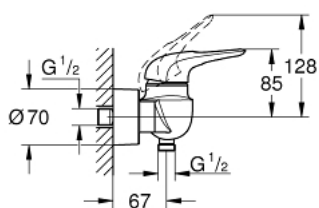

## 33 590 LS3 EUROSTYLE СМЕСИТЕЛ ЗА ДУШ, ЕДНОРЪКОХВАТКОВ 1/2"

### PRODUCT DESCRIPTION

- Colour: moon white/chrome
- Стенен монтаж
- Метална ръкохватка
- GROHE SilkMove - 35 mm керамичен картуш
- С температурен ограничител
- GROHE LongLife хромирано покритие
- Регулатор на дебита
- Извод 1/2" с вграден възвратен клапан
- Скрити S- връзки
- Метална, стенна розетка
- Защита от обратен поток
- GROHE LongLife finish

### SPARE PARTS, януари 2015 – now

- 1: Ръкохватка (Spare part-nr. 46940LS0)
- 2: Капаче (Spare part-nr. 46436000)
- 3: Screw coupling (Spare part-nr. 46460000)
- 4: Картуш (Spare part-nr. 46374000)
- 5: Възвратен клапан (Spare part-nr. 48276000)
- 6: Винтова връзка 1/2" (Spare part-nr. 45044000)
- 7: S- Връзка (Spare part-nr. 12693LS0)
- 8: Ключ (Spare part-nr. 19332000)\*
- 9: Комплект удължители, 30 mm (Spare part-nr. 46238000)\*