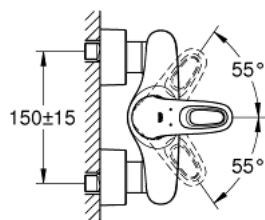

## 33 590 LS3 EUROSTYLE СМЕСИТЕЛ ЗА ДУШ, ЕДНОРЪКОХВАТКОВ 1/2"

### PRODUCT DESCRIPTION

- Colour: moon white/chrome
- Стенен монтаж
- Метална ръкохватка
- GROHE SilkMove - 35 mm керамичен картуш
- С температурен ограничител
- GROHE LongLife хромирано покритие
- Регулатор на дебита
- Извод 1/2" с вграден възвратен клапан
- Скрити S- връзки
- Метална, стенна розетка
- Защита от обратен поток
- GROHE LongLife finish

### SPARE PARTS, януари 2015 – now

- 1: Ръкохватка (Spare part-nr. 46940LS0)
- 2: Капаче (Spare part-nr. 46436000)
- 3: Screw coupling (Spare part-nr. 46460000)
- 4: Картуш (Spare part-nr. 46374000)
- 5: Възвратен клапан (Spare part-nr. 48276000)
- 6: Винтова връзка 1/2" (Spare part-nr. 45044000)
- 7: S- Връзка (Spare part-nr. 12693LS0)
- 8: Ключ (Spare part-nr. 19332000)\*
- 9: Комплект удължители, 30 mm (Spare part-nr. 46238000)\*