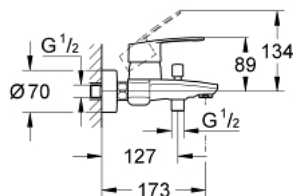

33 591 002 EUROSTYLE COSMOPOLITAN СМЕСИТЕЛ ЗА ВАНА 1/2", ЕДНОРЪКОХВАТКОВ

PRODUCT DESCRIPTION

- Colour: хром
- Стенен монтаж
- Метална ръкохватка
- GROHE SilkMove 46 mm керамичен картуш
- GROHE LongLife хромирано покритие
- Регулатор на дебита
- Автоматичен превключвател за вана/душ
- Аератор
- Изход за душ 1/2" с вграден възвратен клапан
- S- Връзки
- Защита от обратен поток
- Възможност да се монтира температурен ограничител (46 308)
- Минимално налягане 1 bar.

33 591 002 EUROSTYLE COSMOPOLITAN СМЕСИТЕЛ ЗА ВАНА 1/2", ЕДНОРЪКОХВАТКОВ

SPARE PARTS, март 2010 – now

- 1: Ръкохватка (Spare part-nr. 46752000)
- 2: Капаче (Spare part-nr. 46427000)
- 3: Картуш (Spare part-nr. 46048000)
- 4: Външна част на превключвател (Spare part-nr. 64309000)
- 5: Превключвател (Spare part-nr. 65655000)
- 6: Възвратен клапан (Spare part-nr. 08565000)
- 7: Аератор (Spare part-nr. 13941000)
- 8: Винтова връзка 1/2" (Spare part-nr. 45044000)
- 9: S- Връзка (Spare part-nr. 12662000)
- 10: Температурен ограничител (Spare part-nr. 46308000)*
- 11: Extension 3/4", 20 mm (Spare part-nr. 0713000M)*
- 12: Специален ключ (Spare part-nr. 19377000)*