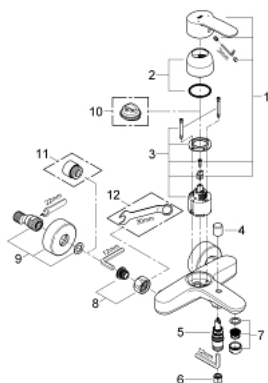

33 591 002 EUROSTYLE COSMOPOLITAN СМЕСИТЕЛ ЗА ВАНА 1/2", ЕДНОРЪКОХВАТКОВ

PRODUCT DESCRIPTION

- Colour: хром
- Стенен монтаж
- Метална ръкохватка
- GROHE SilkMove 46 mm керамичен картуш
- GROHE LongLife хромирано покритие
- Регулатор на дебита
- Автоматичен превключвател за вана/душ
- Аератор
- Изход за душ 1/2" с вграден възвратен клапан
- S- Връзки
- Защита от обратен поток
- Възможност да се монтира температурен ограничител (46 308)
- Минимално налягане 1 bar.

33 591 002 EUROSTYLE COSMOPOLITAN СМЕСИТЕЛ ЗА ВАНА 1/2", ЕДНОРЪКОХВАТКОВ

SPARE PARTS, март 2010 – now

- 1: Ръкохватка (Spare part-nr. 46752000)
- 2: Капаче (Spare part-nr. 46427000)
- 3: Картуш (Spare part-nr. 46048000)
- 4: Външна част на превключвател (Spare part-nr. 64309000)
- 5: Превключвател (Spare part-nr. 65655000)
- 6: Възвратен клапан (Spare part-nr. 08565000)
- 7: Аератор (Spare part-nr. 13941000)
- 8: Винтова връзка 1/2" (Spare part-nr. 45044000)
- 9: S- Връзка (Spare part-nr. 12662000)
- 10: Температурен ограничител (Spare part-nr. 46308000)*
- 11: Extension 3/4", 20 mm (Spare part-nr. 0713000M)*
- 12: Специален ключ (Spare part-nr. 19377000)*