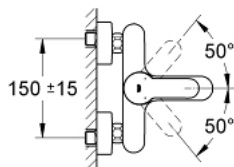

33 591 002 EUROSTYLE COSMOPOLITAN СМЕСИТЕЛ ЗА ВАНА 1/2", ЕДНОРЪКОХВАТКОВ

PRODUCT DESCRIPTION

- Colour: хром
- Стенен монтаж
- Метална ръкохватка
- GROHE SilkMove 46 mm керамичен картуш
- GROHE LongLife хромирано покритие
- Регулатор на дебита
- Автоматичен превключвател за вана/душ
- Аератор
- Изход за душ 1/2" с вграден възвратен клапан
- S- Връзки
- Защита от обратен поток
- Възможност да се монтира температурен ограничител (46 308)
- Минимално налягане 1 bar.

33 591 002 EUROSTYLE COSMOPOLITAN СМЕСИТЕЛ ЗА ВАНА 1/2", ЕДНОРЪКОХВАТКОВ

SPARE PARTS, март 2010 – now

- 1: Ръкохватка (Spare part-nr. 46752000)
- 2: Капаче (Spare part-nr. 46427000)
- 3: Картуш (Spare part-nr. 46048000)
- 4: Външна част на превключвател (Spare part-nr. 64309000)
- 5: Превключвател (Spare part-nr. 65655000)
- 6: Възвратен клапан (Spare part-nr. 08565000)
- 7: Аератор (Spare part-nr. 13941000)
- 8: Винтова връзка 1/2" (Spare part-nr. 45044000)
- 9: S- Връзка (Spare part-nr. 12662000)
- 10: Температурен ограничител (Spare part-nr. 46308000)*
- 11: Extension 3/4", 20 mm (Spare part-nr. 0713000M)*
- 12: Специален ключ (Spare part-nr. 19377000)*