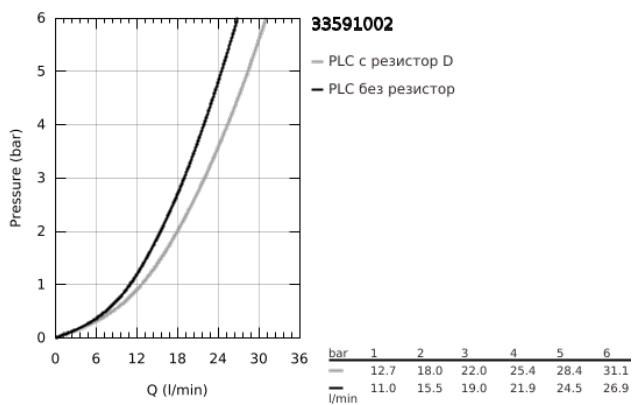

33 591 002 EUROSTYLE COSMOPOLITAN СМЕСИТЕЛ ЗА ВАНА 1/2", ЕДНОРЪКОХВАТКОВ

PRODUCT DESCRIPTION

- Colour: хром
- Стенен монтаж
- Метална ръкохватка
- GROHE SilkMove 46 mm керамичен картуш
- GROHE LongLife хромирано покритие
- Регулатор на дебита
- Автоматичен превключвател за вана/душ
- Аератор
- Изход за душ 1/2" с вграден възвратен клапан
- S- Връзки
- Защита от обратен поток
- Възможност да се монтира температурен ограничител (46 308)
- Минимално налягане 1 bar.

33 591 002 EUROSTYLE COSMOPOLITAN СМЕСИТЕЛ ЗА ВАНА 1/2", ЕДНОРЪКОХВАТКОВ

SPARE PARTS, март 2010 – now

- 1: Ръкохватка (Spare part-nr. 46752000)
- 2: Капаче (Spare part-nr. 46427000)
- 3: Картуш (Spare part-nr. 46048000)
- 4: Външна част на превключвател (Spare part-nr. 64309000)
- 5: Превключвател (Spare part-nr. 65655000)
- 6: Възвратен клапан (Spare part-nr. 08565000)
- 7: Аератор (Spare part-nr. 13941000)
- 8: Винтова връзка 1/2" (Spare part-nr. 45044000)
- 9: S- Връзка (Spare part-nr. 12662000)
- 10: Температурен ограничител (Spare part-nr. 46308000)*
- 11: Extension 3/4", 20 mm (Spare part-nr. 0713000M)*
- 12: Специален ключ (Spare part-nr. 19377000)*