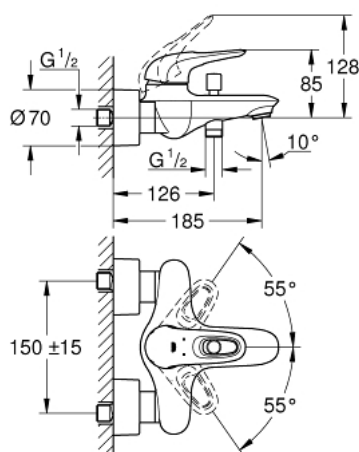

## 33 591 003 EUROSTYLE СМЕСИТЕЛ ЗА ВАНА 1/2", ЕДНОРЪКОХВАТКОВ

### PRODUCT DESCRIPTION

- Colour: хром
- Стенен монтаж
- Метална ръкохватка
- GROHE SilkMove - 35 mm керамичен картуш
- С температурен ограничител
- GROHE LongLife хромирано покритие
- Регулатор на дебита
- Автоматичен превключвател за вана/душ
- Аератор
- Извод 1/2" с вграден възвратен клапан
- Скрити S- връзки
- Метална, стенна розетка
- Защита от обратен поток

### SPARE PARTS, януари 2015 – now

- 1: Ръкохватка (Spare part-nr. 46940000)
- 2: Капаче (Spare part-nr. 46436000)
- 3: Screw coupling (Spare part-nr. 46460000)
- 4: Картуш (Spare part-nr. 46374000)
- 5: Външна част на превключвател (Spare part-nr. 64309000)
- 6: Аератор (Spare part-nr. 13952000)
- 7: Превключвател (Spare part-nr. 65655000)
- 8: Възвратен клапан (Spare part-nr. 48276000)
- 9: Винтова връзка 1/2" (Spare part-nr. 45044000)
- 10: S- Връзка (Spare part-nr. 12693000)
- 11: Специален ключ (Spare part-nr. 19377000)\*
- 12: Комплект удължители, 30 mm (Spare part-nr. 46238000)\*