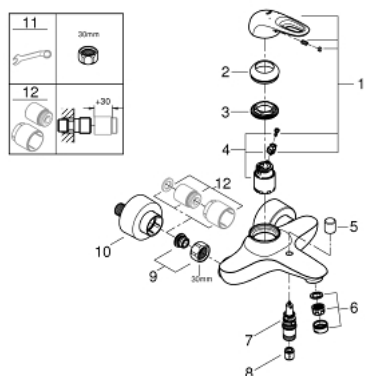

## 33 591 003 EUROSTYLE СМЕСИТЕЛ ЗА ВАНА 1/2", ЕДНОРЪКОХВАТКОВ

### PRODUCT DESCRIPTION

- Colour: хром
- Стенен монтаж
- Метална ръкохватка
- GROHE SilkMove - 35 mm керамичен картуш
- С температурен ограничител
- GROHE LongLife хромирано покритие
- Регулатор на дебита
- Автоматичен превключвател за вана/душ
- Аератор
- Извод 1/2" с вграден възвратен клапан
- Скрити S- връзки
- Метална, стенна розетка
- Защита от обратен поток

### SPARE PARTS, януари 2015 – now

- 1: Ръкохватка (Spare part-nr. 46940000)
- 2: Капаче (Spare part-nr. 46436000)
- 3: Screw coupling (Spare part-nr. 46460000)
- 4: Картуш (Spare part-nr. 46374000)
- 5: Външна част на превключвател (Spare part-nr. 64309000)
- 6: Аератор (Spare part-nr. 13952000)
- 7: Превключвател (Spare part-nr. 65655000)
- 8: Възвратен клапан (Spare part-nr. 48276000)
- 9: Винтова връзка 1/2" (Spare part-nr. 45044000)
- 10: S- Връзка (Spare part-nr. 12693000)
- 11: Специален ключ (Spare part-nr. 19377000)\*
- 12: Комплект удължители, 30 mm (Spare part-nr. 46238000)\*