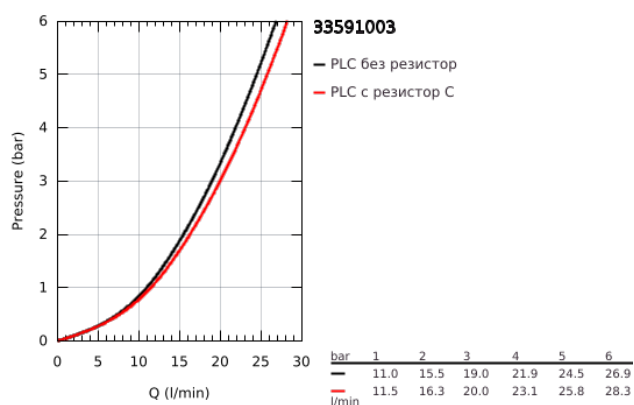

PRODUCT DESCRIPTION

- Colour: хром
- Стенен монтаж
- Метална ръкохватка
- GROHE SilkMove - 35 mm керамичен картуш
- С температурен ограничител
- GROHE LongLife хромирано покритие
- Регулатор на дебита
- Автоматичен превключвател за вана/душ
- Аератор
- Извод 1/2" с вграден възвратен клапан
- Скрити S- връзки
- Метална, стенна розетка
- Защита от обратен поток