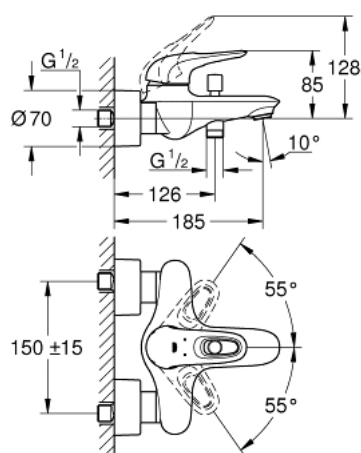

33 591 LS3 EUROSTYLE СМЕСИТЕЛ ЗА ВАНА 1/2", ЕДНОРЪКОХВАТКОВ

PRODUCT DESCRIPTION

- Colour: moon white/chrome
- Стенен монтаж
- Метална ръкохватка
- GROHE SilkMove - 35 mm керамичен картуш
- С температурен ограничител
- GROHE LongLife хромирано покритие
- Регулатор на дебита
- Автоматичен превключвател за вана/душ
- Аератор
- Извод 1/2" с вграден възвратен клапан
- Скрити S- връзки
- Метална, стенна розетка
- Защита от обратен поток
- GROHE LongLife finish

33 591 LS3 EUROSTYLE СМЕСИТЕЛ ЗА ВАНА 1/2", ЕДНОРЪКОХВАТКОВ

SPARE PARTS, януари 2015 – now

- 1: Ръкохватка (Spare part-nr. 46940LS0)
- 2: Капаче (Spare part-nr. 46436000)
- 3: Screw coupling (Spare part-nr. 46460000)
- 4: Картуш (Spare part-nr. 46374000)
- 5: Външна част на превключвател (Spare part-nr. 64309000)
- 6: Аератор (Spare part-nr. 13935000)
- 6.1: Цедка за сифон (Spare part-nr. 45220000)
- 7: Превключвател (Spare part-nr. 65655000)
- 8: Възвратен клапан (Spare part-nr. 48276000)
- 9: Винтова връзка 1/2" (Spare part-nr. 45044000)
- 10: S- Връзка (Spare part-nr. 12693LS0)
- 11: Специален ключ (Spare part-nr. 19377000)*
- 12: Комплект удължители, 30 mm (Spare part-nr. 46238000)*