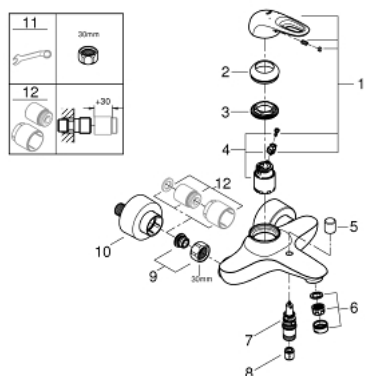

33 591 LS3 EUROSTYLE СМЕСИТЕЛ ЗА ВАНА 1/2", ЕДНОРЪКОХВАТКОВ

PRODUCT DESCRIPTION

- Colour: moon white/chrome
- Стенен монтаж
- Метална ръкохватка
- GROHE SilkMove - 35 mm керамичен картуш
- С температурен ограничител
- GROHE LongLife хромирано покритие
- Регулатор на дебита
- Автоматичен превключвател за вана/душ
- Аератор
- Извод 1/2" с вграден възвратен клапан
- Скрити S- връзки
- Метална, стенна розетка
- Защита от обратен поток
- GROHE LongLife finish

33 591 LS3 EUROSTYLE СМЕСИТЕЛ ЗА ВАНА 1/2", ЕДНОРЪКОХВАТКОВ

SPARE PARTS, януари 2015 – now

- 1: Ръкохватка (Spare part-nr. 46940LS0)
- 2: Капаче (Spare part-nr. 46436000)
- 3: Screw coupling (Spare part-nr. 46460000)
- 4: Картуш (Spare part-nr. 46374000)
- 5: Външна част на превключвател (Spare part-nr. 64309000)
- 6: Аератор (Spare part-nr. 13935000)
- 6.1: Цедка за сифон (Spare part-nr. 45220000)
- 7: Превключвател (Spare part-nr. 65655000)
- 8: Възвратен клапан (Spare part-nr. 48276000)
- 9: Винтова връзка 1/2" (Spare part-nr. 45044000)
- 10: S- Връзка (Spare part-nr. 12693LS0)
- 11: Специален ключ (Spare part-nr. 19377000)*
- 12: Комплект удължители, 30 mm (Spare part-nr. 46238000)*