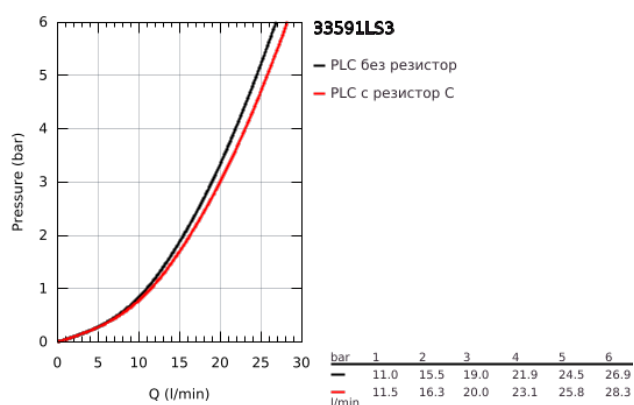

33 591 LS3 EUROSTYLE СМЕСИТЕЛ ЗА ВАНА 1/2", ЕДНОРЪКОХВАТКОВ

PRODUCT DESCRIPTION

- Colour: moon white/chrome
- Стенен монтаж
- Метална ръкохватка
- GROHE SilkMove - 35 mm керамичен картуш
- С температурен ограничител
- GROHE LongLife хромирано покритие
- Регулатор на дебита
- Автоматичен превключвател за вана/душ
- Аератор
- Извод 1/2" с вграден възвратен клапан
- Скрити S- връзки
- Метална, стенна розетка
- Защита от обратен поток
- GROHE LongLife finish

33 591 LS3 EUROSTYLE СМЕСИТЕЛ ЗА ВАНА 1/2", ЕДНОРЪКОХВАТКОВ

SPARE PARTS, януари 2015 – now

- 1: Ръкохватка (Spare part-nr. 46940LS0)
- 2: Капаче (Spare part-nr. 46436000)
- 3: Screw coupling (Spare part-nr. 46460000)
- 4: Картуш (Spare part-nr. 46374000)
- 5: Външна част на превключвател (Spare part-nr. 64309000)
- 6: Аератор (Spare part-nr. 13935000)
- 6.1: Цедка за сифон (Spare part-nr. 45220000)
- 7: Превключвател (Spare part-nr. 65655000)
- 8: Възвратен клапан (Spare part-nr. 48276000)
- 9: Винтова връзка 1/2" (Spare part-nr. 45044000)
- 10: S- Връзка (Spare part-nr. 12693LS0)
- 11: Специален ключ (Spare part-nr. 19377000)*
- 12: Комплект удължители, 30 mm (Spare part-nr. 46238000)*