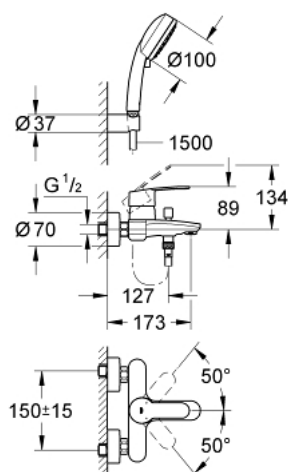

## 33 592 002 EUROSTYLE COSMOPOLITAN СМЕСИТЕЛ ЗА ВАНА 1/2", ЕДНОРЪКОХВАТКОВ

### PRODUCT DESCRIPTION

- Colour: хром
- Стенен монтаж
- Метална ръкохватка
- GROHE SilkMove 46 mm керамичен картуш
- GROHE LongLife хромирано покритие
- Регулатор на дебита
- Автоматичен превключвател за вана/душ
- Аератор
- Изход за душ 1/2" с вграден възвратен клапан
- S- Връзки
- Защита от обратен поток
- Шумоизолиращ клас I според DIN 4109
- С душова гарнитура
- Ръчен душ Tempesta Cosmopolitan 100,2 студи, 9,5 л/мин
- Поставка за ръчен душ (27 056)
- Relaxaflex шланг за душ 1500 mm 1/2" x 1/2" (28 151)

### SPARE PARTS, март 2010 – now

- 1: Ръкохватка (Spare part-nr. 46752000)
- 2: Капаче (Spare part-nr. 46427000)
- 3: Картуш (Spare part-nr. 46048000)
- 4: Външна част на превключвател (Spare part-nr. 64309000)
- 5: Превключвател (Spare part-nr. 65655000)
- 6: Възвратен клапан (Spare part-nr. 08565000)
- 7: Аератор (Spare part-nr. 13941000)
- 8: Винтова връзка 1/2" (Spare part-nr. 45044000)
- 9: S- Връзка (Spare part-nr. 12662000)
- 10: Филтър (Spare part-nr. 0700200M)
- 11: Температурен ограничител (Spare part-nr. 46308000)\*
- 12: Extension 3/4", 20 mm (Spare part-nr. 0713000M)\*
- 13: Специален ключ (Spare part-nr. 19377000)\*