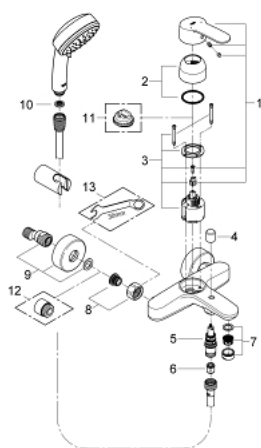

## 33 592 002 EUROSTYLE COSMOPOLITAN СМЕСИТЕЛ ЗА ВАНА 1/2", ЕДНОРЪКОХВАТКОВ

### PRODUCT DESCRIPTION

- Colour: хром
- Стенен монтаж
- Метална ръкохватка
- GROHE SilkMove 46 mm керамичен картуш
- GROHE LongLife хромирано покритие
- Регулатор на дебита
- Автоматичен превключвател за вана/душ
- Аератор
- Изход за душ 1/2" с вграден възвратен клапан
- S- Връзки
- Защита от обратен поток
- Шумоизолиращ клас I според DIN 4109
- С душова гарнитура
- Ръчен душ Tempesta Cosmopolitan 100,2 студи, 9,5 л/мин
- Поставка за ръчен душ (27 056)
- Relaxaflex шланг за душ 1500 mm 1/2" x 1/2" (28 151)

### SPARE PARTS, март 2010 – now

- 1: Ръкохватка (Spare part-nr. 46752000)
- 2: Капаче (Spare part-nr. 46427000)
- 3: Картуш (Spare part-nr. 46048000)
- 4: Външна част на превключвател (Spare part-nr. 64309000)
- 5: Превключвател (Spare part-nr. 65655000)
- 6: Възвратен клапан (Spare part-nr. 08565000)
- 7: Аератор (Spare part-nr. 13941000)
- 8: Винтова връзка 1/2" (Spare part-nr. 45044000)
- 9: S- Връзка (Spare part-nr. 12662000)
- 10: Филтър (Spare part-nr. 0700200M)
- 11: Температурен ограничител (Spare part-nr. 46308000)\*
- 12: Extension 3/4", 20 mm (Spare part-nr. 0713000M)\*
- 13: Специален ключ (Spare part-nr. 19377000)\*