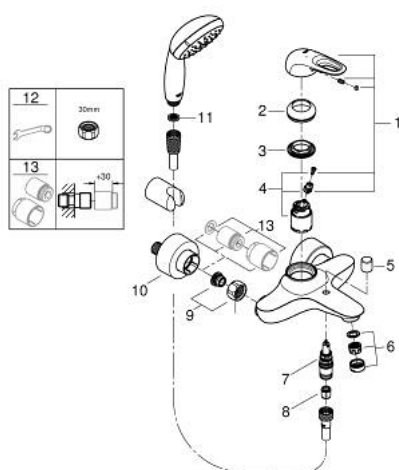

33 592 003 EUROSTYLE СМЕСИТЕЛ ЗА ВАНА 1/2", ЕДНОРЪКОХВАТКОВ

PRODUCT DESCRIPTION

- Colour: хром
- Стенен монтаж
- Метална ръкохватка
- GROHE SilkMove - 35 mm керамичен картуш
- С температурен ограничител
- GROHE LongLife хромирано покритие
- Регулатор на дебита
- Автоматичен превключвател за вана/душ
- Аератор
- Извод 1/2" с вграден възвратен клапан
- Скрити S- връзки
- Метална, стенна розетка
- Защита от обратен поток
- С душ гарнитура Tempesta
- Състои се от:
 - Ръчен душ Tempesta 100, 2 струи, 9.5 l/min (26 161 000)
 - Стенен държач за душ (28 605)
 - Relaxaflex шлаух за душ 1500 mm 1/2" x 1/2" (28 151)

33 592 003 EUROSTYLE СМЕСИТЕЛ ЗА ВАНА 1/2", ЕДНОРЪКОХВАТКОВ

SPARE PARTS, януари 2015 – now

- 1: Ръкохватка (Spare part-nr. 46940000)
- 2: Капаче (Spare part-nr. 46436000)
- 3: Screw coupling (Spare part-nr. 46460000)
- 4: Картуш (Spare part-nr. 46374000)
- 5: Външна част на превключвател (Spare part-nr. 64309000)
- 6: Аератор (Spare part-nr. 13952000)
- 7: Превключвател (Spare part-nr. 65655000)
- 8: Възвратен клапан (Spare part-nr. 48276000)
- 9: Винтова връзка 1/2" (Spare part-nr. 45044000)
- 10: S- Връзка (Spare part-nr. 12693000)
- 11: Филтър (Spare part-nr. 0700200M)
- 12: Специален ключ (Spare part-nr. 19377000)*
- 13: Комплект удължители, 30 mm (Spare part-nr. 46238000)*