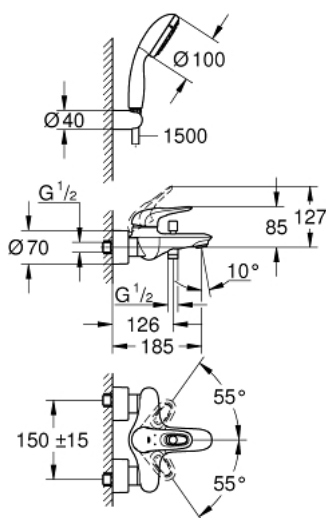

33 592 003 EUROSTYLE СМЕСИТЕЛ ЗА ВАНА 1/2", ЕДНОРЪКОХВАТКОВ

PRODUCT DESCRIPTION

- Colour: хром
- Стенен монтаж
- Метална ръкохватка
- GROHE SilkMove - 35 mm керамичен картуш
- С температурен ограничител
- GROHE LongLife хромирано покритие
- Регулатор на дебита
- Автоматичен превключвател за вана/душ
- Аератор
- Извод 1/2" с вграден възвратен клапан
- Скрити S- връзки
- Метална, стенна розетка
- Защита от обратен поток
- С душ гарнитура Tempesta
- Състои се от:
 - Ръчен душ Tempesta 100, 2 струи, 9.5 l/min (26 161 000)
 - Стенен държач за душ (28 605)
 - Relaxaflex шлаух за душ 1500 mm 1/2" x 1/2" (28 151)

33 592 003 EUROSTYLE СМЕСИТЕЛ ЗА ВАНА 1/2", ЕДНОРЪКОХВАТКОВ

SPARE PARTS, януари 2015 – now

- 1: Ръкохватка (Spare part-nr. 46940000)
- 2: Капаче (Spare part-nr. 46436000)
- 3: Screw coupling (Spare part-nr. 46460000)
- 4: Картуш (Spare part-nr. 46374000)
- 5: Външна част на превключвател (Spare part-nr. 64309000)
- 6: Аератор (Spare part-nr. 13952000)
- 7: Превключвател (Spare part-nr. 65655000)
- 8: Възвратен клапан (Spare part-nr. 48276000)
- 9: Винтова връзка 1/2" (Spare part-nr. 45044000)
- 10: S- Връзка (Spare part-nr. 12693000)
- 11: Филтър (Spare part-nr. 0700200M)
- 12: Специален ключ (Spare part-nr. 19377000)*
- 13: Комплект удължители, 30 mm (Spare part-nr. 46238000)*