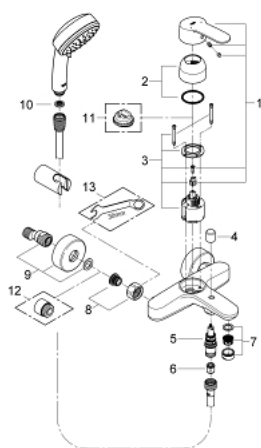

## 33 592 20A EUROSTYLE COSMOPOLITAN СМЕСИТЕЛ ЗА ВАНА 1/2", ЕДНОРЪКОХВАТКОВ

### PRODUCT DESCRIPTION

- Colour: хром
- Стенен монтаж
- Метална ръкохватка
- GROHE SilkMove 46 mm керамичен картуш
- GROHE LongLife хромирано покритие
- Регулатор на дебита
- Автоматичен превключвател за вана/душ
- Аератор
- Изход за душ 1/2" с вграден възвратен клапан
- S- Връзки
- Защита от обратен поток
- С духова гарнитура
- ръчен душ Tempesta Cosmopolitan 100, 2 вида струи (27 571)
- Доставка за ръчен душ (27 056)
- Relexaflex шлаух за душ 1500 mm 1/2" x 1/2" (28 151)

### SPARE PARTS, април 2017 – now

- 1: Ръкохватка (Spare part-nr. 46752000)
- 2: Капаче (Spare part-nr. 46427000)
- 3: Картуш (Spare part-nr. 46048000)
- 4: Външна част на превключвател (Spare part-nr. 64309000)
- 5: Превключвател (Spare part-nr. 65655000)
- 6: Възвратен клапан (Spare part-nr. 08565000)
- 7: Аератор (Spare part-nr. 13941000)
- 8: Винтова връзка 1/2" (Spare part-nr. 45044000)
- 9: S- Връзка (Spare part-nr. 12662000)
- 10: Филтър (Spare part-nr. 0700200M)
- 11: Температурен ограничител (Spare part-nr. 46308000)\*
- 12: Extension 3/4", 20 mm (Spare part-nr. 0713000M)\*
- 13: Специален ключ (Spare part-nr. 19377000)\*