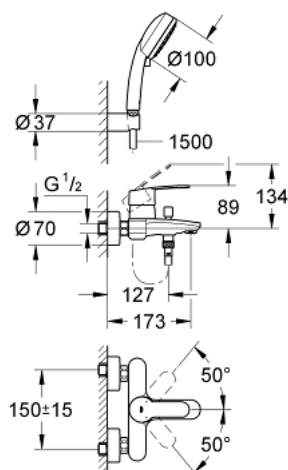

## 33 592 20A EUROSTYLE COSMOPOLITAN СМЕСИТЕЛ ЗА ВАНА 1/2", ЕДНОРЪКОХВАТКОВ

### PRODUCT DESCRIPTION

- Colour: хром
- Стенен монтаж
- Метална ръкохватка
- GROHE SilkMove 46 mm керамичен картуш
- GROHE LongLife хромирано покритие
- Регулатор на дебита
- Автоматичен превключвател за вана/душ
- Аератор
- Изход за душ 1/2" с вграден възвратен клапан
- S- Връзки
- Защита от обратен поток
- С духова гарнитура
- ръчен душ Tempesta Cosmopolitan 100, 2 вида струи (27 571)
- Доставка за ръчен душ (27 056)
- Relexaflex шлаух за душ 1500 mm 1/2" x 1/2" (28 151)

### SPARE PARTS, април 2017 – now

- 1: Ръкохватка (Spare part-nr. 46752000)
- 2: Капаче (Spare part-nr. 46427000)
- 3: Картуш (Spare part-nr. 46048000)
- 4: Външна част на превключвател (Spare part-nr. 64309000)
- 5: Превключвател (Spare part-nr. 65655000)
- 6: Възвратен клапан (Spare part-nr. 08565000)
- 7: Аератор (Spare part-nr. 13941000)
- 8: Винтова връзка 1/2" (Spare part-nr. 45044000)
- 9: S- Връзка (Spare part-nr. 12662000)
- 10: Филтър (Spare part-nr. 0700200M)
- 11: Температурен ограничител (Spare part-nr. 46308000)\*
- 12: Extension 3/4", 20 mm (Spare part-nr. 0713000M)\*
- 13: Специален ключ (Spare part-nr. 19377000)\*