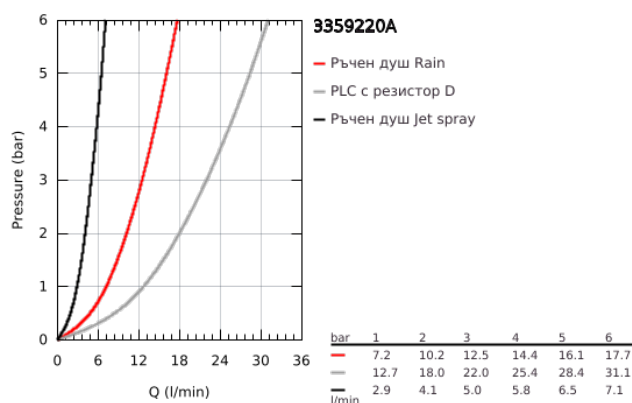

## 33 592 20A EUROSTYLE COSMOPOLITAN СМЕСИТЕЛ ЗА ВАНА 1/2", ЕДНОРЪКОХВАТКОВ

### PRODUCT DESCRIPTION

- Colour: хром
- Стенен монтаж
- Метална ръкохватка
- GROHE SilkMove 46 mm керамичен картуш
- GROHE LongLife хромирано покритие
- Регулатор на дебита
- Автоматичен превключвател за вана/душ
- Аератор
- Изход за душ 1/2" с вграден възвратен клапан
- S- Връзки
- Защита от обратен поток
- С духова гарнитура
- ръчен душ Tempesta Cosmopolitan 100, 2 вида струи (27 571)
- Доставка за ръчен душ (27 056)
- Relexaflex шлаух за душ 1500 mm 1/2" x 1/2" (28 151)