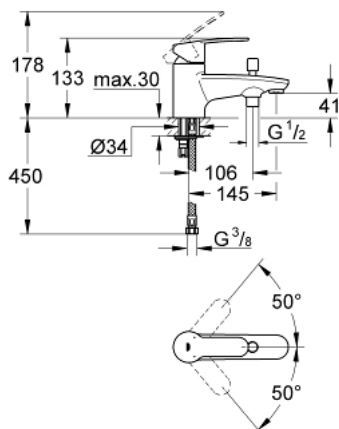

33 614 002 EUROSTYLE COSMOPOLITAN СМЕСИТЕЛ ЗА ВАНА 1/2", ЕДНОРЪКОХВАТКОВ

PRODUCT DESCRIPTION

- Colour: хром
- Еднодупков монтаж
- Метална ръкохватка
- GROHE SilkMove 46 mm керамичен картуш
- GROHE LongLife хромирано покритие
- Регулатор на дебита
- Възможност за ограничаване на дебита до 2,5 l/min.
- Автоматичен превключвател за вана/душ
- Аератор
- Изход за душ 1/2" с вграден възвратен клапан
- Меки връзки
- Защита от обратен поток
- Възможност да се монтира температурен ограничител (46 308)

33 614 002 EUROSTYLE COSMOPOLITAN СМЕСИТЕЛ ЗА ВАНА 1/2", ЕДНОРЪКОХВАТКОВ

SPARE PARTS, март 2010 – now

- 1: Ръкохватка (Spare part-nr. 46726000)
- 2: Картуш (Spare part-nr. 46588000)
- 3: Аератор (Spare part-nr. 13952000)
- 4: Външна част на превключвател (Spare part-nr. 48022000)
- 5: Превключвател (Spare part-nr. 65655000)
- 6: Възвратен клапан (Spare part-nr. 08565000)
- 7: Комплект за монтиране на болтове (Spare part-nr. 46249000)
- 8: Температурен ограничител (Spare part-nr. 08791000)*
- 9: Ключ за монтаж (Spare part-nr. 19017000)*