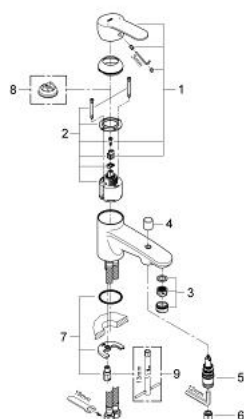

33 614 002 EUROSTYLE COSMOPOLITAN СМЕСИТЕЛ ЗА ВАНА 1/2", ЕДНОРЪКОХВАТКОВ

PRODUCT DESCRIPTION

- Colour: хром
- Еднодупков монтаж
- Метална ръкохватка
- GROHE SilkMove 46 mm керамичен картуш
- GROHE LongLife хромирано покритие
- Регулатор на дебита
- Възможност за ограничаване на дебита до 2,5 l/min.
- Автоматичен превключвател за вана/душ
- Аератор
- Изход за душ 1/2" с вграден възвратен клапан
- Меки връзки
- Защита от обратен поток
- Възможност да се монтира температурен ограничител (46 308)

33 614 002 EUROSTYLE COSMOPOLITAN СМЕСИТЕЛ ЗА ВАНА 1/2", ЕДНОРЪКОХВАТКОВ

SPARE PARTS, март 2010 – now

- 1: Ръкохватка (Spare part-nr. 46726000)
- 2: Картуш (Spare part-nr. 46588000)
- 3: Аератор (Spare part-nr. 13952000)
- 4: Външна част на превключвател (Spare part-nr. 48022000)
- 5: Превключвател (Spare part-nr. 65655000)
- 6: Възвратен клапан (Spare part-nr. 08565000)
- 7: Комплект за монтиране на болтове (Spare part-nr. 46249000)
- 8: Температурен ограничител (Spare part-nr. 08791000)*
- 9: Ключ за монтаж (Spare part-nr. 19017000)*