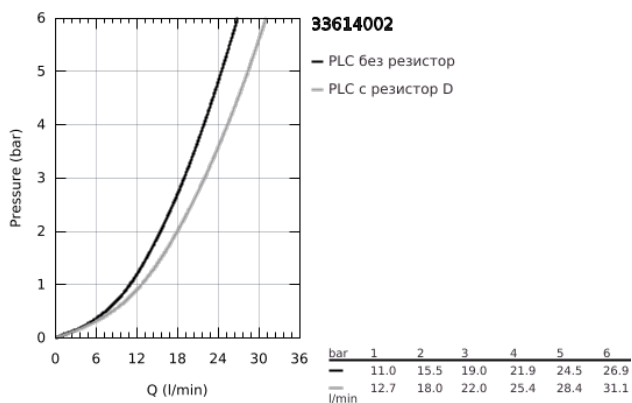

33 614 002 EUROSTYLE COSMOPOLITAN СМЕСИТЕЛ ЗА ВАНА 1/2", ЕДНОРЪКОХВАТКОВ

PRODUCT DESCRIPTION

- Colour: хром
- Еднодупков монтаж
- Метална ръкохватка
- GROHE SilkMove 46 mm керамичен картуш
- GROHE LongLife хромирано покритие
- Регулатор на дебита
- Възможност за ограничаване на дебита до 2,5 l/min.
- Автоматичен превключвател за вана/душ
- Аератор
- Изход за душ 1/2" с вграден възвратен клапан
- Меки връзки
- Защита от обратен поток
- Възможност да се монтира температурен ограничител (46 308)

33 614 002 EUROSTYLE COSMOPOLITAN СМЕСИТЕЛ ЗА ВАНА 1/2", ЕДНОРЪКОХВАТКОВ

SPARE PARTS, март 2010 – now

- 1: Ръкохватка (Spare part-nr. 46726000)
- 2: Картуш (Spare part-nr. 46588000)
- 3: Аератор (Spare part-nr. 13952000)
- 4: Външна част на превключвател (Spare part-nr. 48022000)
- 5: Превключвател (Spare part-nr. 65655000)
- 6: Възвратен клапан (Spare part-nr. 08565000)
- 7: Комплект за монтиране на болтове (Spare part-nr. 46249000)
- 8: Температурен ограничител (Spare part-nr. 08791000)*
- 9: Ключ за монтаж (Spare part-nr. 19017000)*