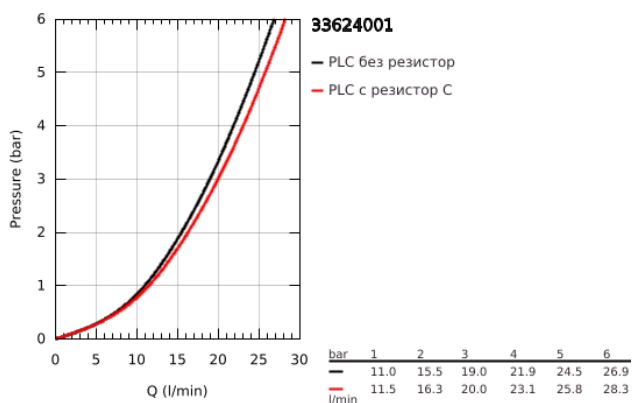

## 33 624 001 ESSENCE СМЕСИТЕЛ ЗА ВАНА 1/2", ЕДНОРЪКОХВАТКОВ

### PRODUCT DESCRIPTION

- Colour: хром
- Стенен монтаж
- Метална ръкохватка
- GROHE SilkMove - 35 mm керамичен картуш
- С температурен ограничител
- GROHE LongLife хромирано покритие
- Автоматичен превключвател за вана/душ
- Аератор
- Извод за душ 1/2"
- Вграден възвратен клапан
- S- Връзки
- Защита от обратен поток
- Минимално налягане 1 bar.