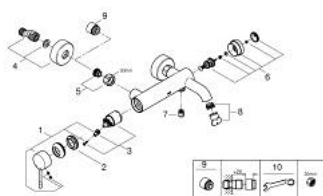

## 33 624 001 ESSENCE СМЕСИТЕЛ ЗА ВАНА 1/2", ЕДНОРЪКОХВАТКОВ

### PRODUCT DESCRIPTION

- Colour: хром
- Стенен монтаж
- Метална ръкохватка
- GROHE SilkMove - 35 mm керамичен картуш
- С температурен ограничител
- GROHE LongLife хромирано покритие
- Автоматичен превключвател за вана/душ
- Аератор
- Извод за душ 1/2"
- Вграден възвратен клапан
- S- Връзки
- Защита от обратен поток
- Минимално налягане 1 bar.

### SPARE PARTS, август 2013 – now

- 1: Ръкохватка (Spare part-nr. 46916000)
- 2: Screw coupling (Spare part-nr. 46460000)
- 3: Картуш (Spare part-nr. 46374000)
- 4: S- Връзка (Spare part-nr. 12662000)
- 5: Винтова връзка 1/2" (Spare part-nr. 45044000)
- 6: Превключвател (Spare part-nr. 46920000)
- 7: Възвратен клапан (Spare part-nr. 08565000)
- 8: Аератор (Spare part-nr. 13926000)
- 9: Extension 3/4", 20 mm (Spare part-nr. 0713000M)\*
- 10: Специален ключ (Spare part-nr. 19377000)\*