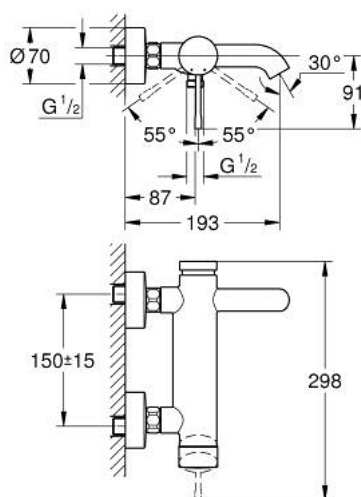

## 33 624 001 ESSENCE СМЕСИТЕЛ ЗА ВАНА 1/2", ЕДНОРЪКОХВАТКОВ

### PRODUCT DESCRIPTION

- Colour: хром
- Стенен монтаж
- Метална ръкохватка
- GROHE SilkMove - 35 mm керамичен картуш
- С температурен ограничител
- GROHE LongLife хромирано покритие
- Автоматичен превключвател за вана/душ
- Аератор
- Извод за душ 1/2"
- Вграден възвратен клапан
- S- Връзки
- Защита от обратен поток
- Минимално налягане 1 bar.

### SPARE PARTS, август 2013 – now

- 1: Ръкохватка (Spare part-nr. 46916000)
- 2: Screw coupling (Spare part-nr. 46460000)
- 3: Картуш (Spare part-nr. 46374000)
- 4: S- Връзка (Spare part-nr. 12662000)
- 5: Винтова връзка 1/2" (Spare part-nr. 45044000)
- 6: Превключвател (Spare part-nr. 46920000)
- 7: Възвратен клапан (Spare part-nr. 08565000)
- 8: Аератор (Spare part-nr. 13926000)
- 9: Extension 3/4", 20 mm (Spare part-nr. 0713000M)\*
- 10: Специален ключ (Spare part-nr. 19377000)\*