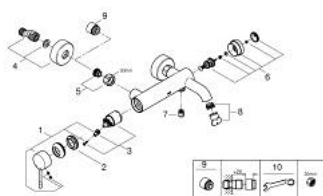

## 33 624 AL1 ESSENCE СМЕСИТЕЛ ЗА ВАНА 1/2", ЕДНОРЪКОХВАТКОВ

### PRODUCT DESCRIPTION

- Colour: brushed hard graphite
- Стенен монтаж
- Метална ръкохватка
- GROHE SilkMove - 35 mm керамичен картуш
- С температурен ограничител
- GROHE LongLife finish
- Автоматичен превключвател за вана/душ
- Аератор
- Извод за душ 1/2"
- Вграден възвратен клапан
- S- Връзки
- Защита от обратен поток
- Минимално налягане 1 bar.

### SPARE PARTS, август 2013 – now

- 1: Ръкохватка (Spare part-nr. 46916AL0)
- 2: Screw coupling (Spare part-nr. 46460000)
- 3: Картуш (Spare part-nr. 46374000)
- 4: S- Връзка (Spare part-nr. 12662AL0)
- 5: Винтова връзка 1/2" (Spare part-nr. 45044AL0)
- 6: Превключвател (Spare part-nr. 46920AL0)
- 7: Възвратен клапан (Spare part-nr. 08565000)
- 8: Аератор (Spare part-nr. 13926000)
- 9: Extension 3/4", 20 mm (Spare part-nr. 0713000M)\*
- 10: Специален ключ (Spare part-nr. 19377000)\*