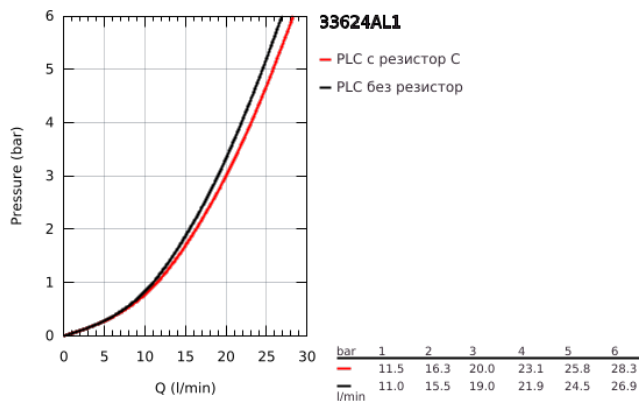

## 33 624 AL1 ESSENCE СМЕСИТЕЛ ЗА ВАНА 1/2", ЕДНОРЪКОХВАТКОВ

### PRODUCT DESCRIPTION

- Colour: brushed hard graphite
- Стенен монтаж
- Метална ръкохватка
- GROHE SilkMove - 35 mm керамичен картуш
- С температурен ограничител
- GROHE LongLife finish
- Автоматичен превключвател за вана/душ
- Аератор
- Извод за душ 1/2"
- Вграден възвратен клапан
- S- Връзки
- Защита от обратен поток
- Минимално налягане 1 bar.