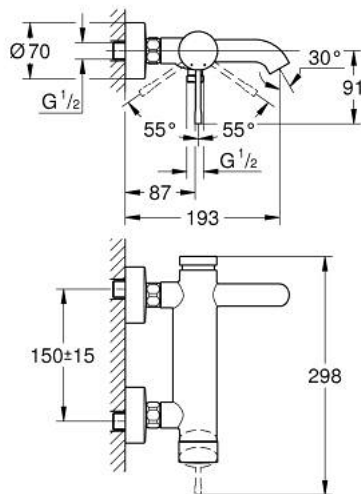

## 33 624 AL1 ESSENCE СМЕСИТЕЛ ЗА ВАНА 1/2", ЕДНОРЪКОХВАТКОВ

### PRODUCT DESCRIPTION

- Colour: brushed hard graphite
- Стенен монтаж
- Метална ръкохватка
- GROHE SilkMove - 35 mm керамичен картуш
- С температурен ограничител
- GROHE LongLife finish
- Автоматичен превключвател за вана/душ
- Аератор
- Извод за душ 1/2"
- Вграден възвратен клапан
- S- Връзки
- Защита от обратен поток
- Минимално налягане 1 bar.

### SPARE PARTS, август 2013 – now

- 1: Ръкохватка (Spare part-nr. 46916AL0)
- 2: Screw coupling (Spare part-nr. 46460000)
- 3: Картуш (Spare part-nr. 46374000)
- 4: S- Връзка (Spare part-nr. 12662AL0)
- 5: Винтова връзка 1/2" (Spare part-nr. 45044AL0)
- 6: Превключвател (Spare part-nr. 46920AL0)
- 7: Възвратен клапан (Spare part-nr. 08565000)
- 8: Аератор (Spare part-nr. 13926000)
- 9: Extension 3/4", 20 mm (Spare part-nr. 0713000M)\*
- 10: Специален ключ (Spare part-nr. 19377000)\*