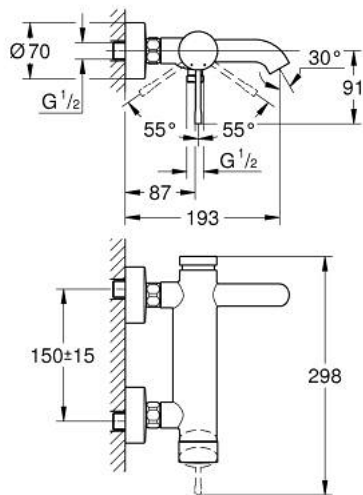

## 33 624 DA1 ESSENCE СМЕСИТЕЛ ЗА ВАНА 1/2", ЕДНОРЪКОХВАТКОВ

### PRODUCT DESCRIPTION

- Colour: warm sunset
- Стенен монтаж
- Метална ръкохватка
- GROHE SilkMove - 35 mm керамичен картуш
- С температурен ограничител
- GROHE LongLife finish
- Автоматичен превключвател за вана/душ
- Аератор
- Извод за душ 1/2"
- Вграден възвратен клапан
- S- Връзки
- Защита от обратен поток
- Минимално налягане 1 bar.