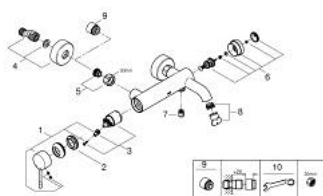

33 624 DC1 ESSENCE СМЕСИТЕЛ ЗА ВАНА 1/2", ЕДНОРЪКОХВАТКОВ

PRODUCT DESCRIPTION

- Colour: supersteel
- Стенен монтаж
- Метална ръкохватка
- GROHE SilkMove - 35 mm керамичен картуш
- С температурен ограничител
- GROHE LongLife finish
- Автоматичен превключвател за вана/душ
- Аератор
- Извод за душ 1/2"
- Вграден възвратен клапан
- S- Връзки
- Защита от обратен поток
- Минимално налягане 1 bar.

33 624 DC1 ESSENCE СМЕСИТЕЛ ЗА ВАНА 1/2", ЕДНОРЪКОХВАТКОВ

SPARE PARTS, януари 2016 – now

- 1: Ръкохватка (Spare part-nr. 46916DC0)
- 2: Screw coupling (Spare part-nr. 46460000)
- 3: Картуш (Spare part-nr. 46374000)
- 4: S- Връзка (Spare part-nr. 12662DC0)
- 5: Винтова връзка 1/2" (Spare part-nr. 45044DC0)
- 6: Превключвател (Spare part-nr. 46920DC0)
- 7: Възвратен клапан (Spare part-nr. 08565000)
- 8: Аератор (Spare part-nr. 13926000)
- 9: Extension 3/4", 20 mm (Spare part-nr. 0713000M)*
- 10: Специален ключ (Spare part-nr. 19377000)*