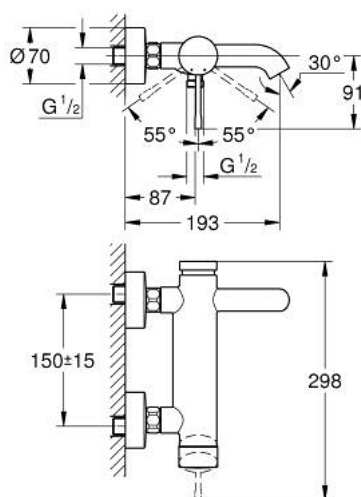

33 624 DC1 ESSENCE СМЕСИТЕЛ ЗА ВАНА 1/2", ЕДНОРЪКОХВАТКОВ

PRODUCT DESCRIPTION

- Colour: supersteel
- Стенен монтаж
- Метална ръкохватка
- GROHE SilkMove - 35 mm керамичен картуш
- С температурен ограничител
- GROHE LongLife finish
- Автоматичен превключвател за вана/душ
- Аератор
- Извод за душ 1/2"
- Вграден възвратен клапан
- S- Връзки
- Защита от обратен поток
- Минимално налягане 1 bar.

33 624 DC1 ESSENCE СМЕСИТЕЛ ЗА ВАНА 1/2", ЕДНОРЪКОХВАТКОВ

SPARE PARTS, януари 2016 – now

- 1: Ръкохватка (Spare part-nr. 46916DC0)
- 2: Screw coupling (Spare part-nr. 46460000)
- 3: Картуш (Spare part-nr. 46374000)
- 4: S- Връзка (Spare part-nr. 12662DC0)
- 5: Винтова връзка 1/2" (Spare part-nr. 45044DC0)
- 6: Превключвател (Spare part-nr. 46920DC0)
- 7: Възвратен клапан (Spare part-nr. 08565000)
- 8: Аератор (Spare part-nr. 13926000)
- 9: Extension 3/4", 20 mm (Spare part-nr. 0713000M)*
- 10: Специален ключ (Spare part-nr. 19377000)*