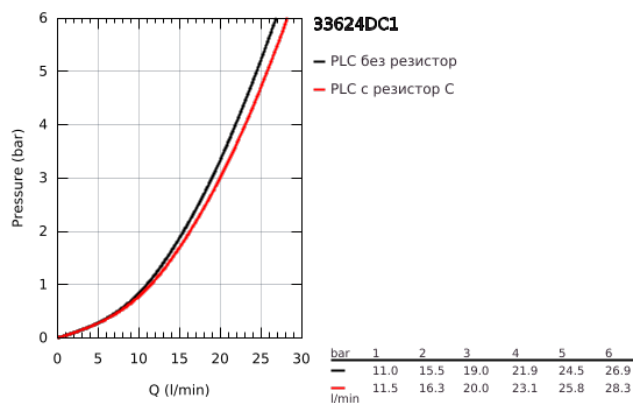

33 624 DC1 ESSENCE СМЕСИТЕЛ ЗА ВАНА 1/2", ЕДНОРЪКОХВАТКОВ

PRODUCT DESCRIPTION

- Colour: supersteel
- Стенен монтаж
- Метална ръкохватка
- GROHE SilkMove - 35 mm керамичен картуш
- С температурен ограничител
- GROHE LongLife finish
- Автоматичен превключвател за вана/душ
- Аератор
- Извод за душ 1/2"
- Вграден възвратен клапан
- S- Връзки
- Защита от обратен поток
- Минимално налягане 1 bar.

33 624 DC1 ESSENCE СМЕСИТЕЛ ЗА ВАНА 1/2", ЕДНОРЪКОХВАТКОВ

SPARE PARTS, януари 2016 – now

- 1: Ръкохватка (Spare part-nr. 46916DC0)
- 2: Screw coupling (Spare part-nr. 46460000)
- 3: Картуш (Spare part-nr. 46374000)
- 4: S- Връзка (Spare part-nr. 12662DC0)
- 5: Винтова връзка 1/2" (Spare part-nr. 45044DC0)
- 6: Превключвател (Spare part-nr. 46920DC0)
- 7: Възвратен клапан (Spare part-nr. 08565000)
- 8: Аератор (Spare part-nr. 13926000)
- 9: Extension 3/4", 20 mm (Spare part-nr. 0713000M)*
- 10: Специален ключ (Spare part-nr. 19377000)*