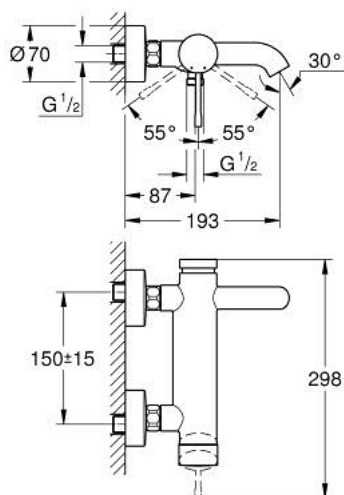

## 33 624 DL1 ESSENCE СМЕСИТЕЛ ЗА ВАНА 1/2", ЕДНОРЪКОХВАТКОВ

### PRODUCT DESCRIPTION

- Colour: brushed warm sunset
- Стенен монтаж
- Метална ръкохватка
- GROHE SilkMove - 35 mm керамичен картуш
- С температурен ограничител
- GROHE LongLife finish
- Автоматичен превключвател за вана/душ
- Аератор
- Извод за душ 1/2"
- Вграден възвратен клапан
- S- Връзки
- Защита от обратен поток
- Минимално налягане 1 bar.