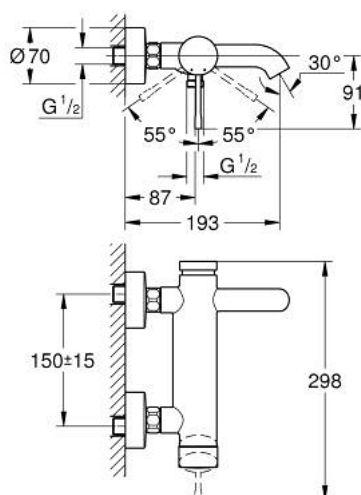

## 33 624 GL1 ESSENCE СМЕСИТЕЛ ЗА ВАНА 1/2", ЕДНОРЪКОХВАТКОВ

### PRODUCT DESCRIPTION

- Colour: cool Sunrise
- Стенен монтаж
- Метална ръкохватка
- GROHE SilkMove - 35 mm керамичен картуш
- С температурен ограничител
- GROHE LongLife finish
- Автоматичен превключвател за вана/душ
- Аератор
- Извод за душ 1/2"
- Вграден възвратен клапан
- S- Връзки
- Защита от обратен поток
- Минимално налягане 1 bar.