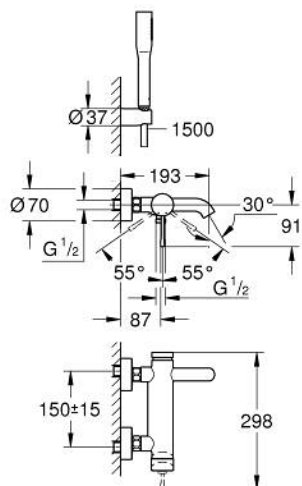

33 628 001 ESSENCE СМЕСИТЕЛ ЗА ВАНА 1/2", ЕДНОРЪКОХВАТКОВ

PRODUCT DESCRIPTION

- Colour: хром
- Стенен монтаж
- Метална ръкохватка
- GROHE SilkMove - 35 mm керамичен картуш
- С температурен ограничител
- GROHE LongLife хромирано покритие
- Автоматичен превключвател за вана/душ
- Аератор
- Извод за душ 1/2"
- Вграден възвратен клапан
- S- Връзки
- Защита от обратен поток
- С душова гарнитура
- Състои се от:
 - Поставка за душ Tempesta 100 Cosmopolitan (27594000)
 - Euphoria Cosmopolitan Stick ръчен душ (27 367)
 - Шлаух Silverflex 1.500 mm (28 364)
 - Минимално налягане 1 bar.

33 628 001 ESSENCE СМЕСИТЕЛ ЗА ВАНА 1/2", ЕДНОРЪКОХВАТКОВ

SPARE PARTS, август 2013 – now

- 1: Ръкохватка (Spare part-nr. 46916000)
 - 2: Screw coupling (Spare part-nr. 46460000)
 - 3: Картуш (Spare part-nr. 46374000)
 - 4: S- Връзка (Spare part-nr. 12662000)
 - 5: Винтова връзка 1/2" (Spare part-nr. 45044000)
 - 6: Превключвател (Spare part-nr. 46920000)
 - 7: Възвратен клапан (Spare part-nr. 08565000)
 - 8: Аератор (Spare part-nr. 13926000)
 - 9: Филтър (Spare part-nr. 0700200M)
 - 10: Extension 3/4", 20 mm (Spare part-nr. 0713000M)*
 - 11: Специален ключ (Spare part-nr. 19377000)*
- * Optional accessories