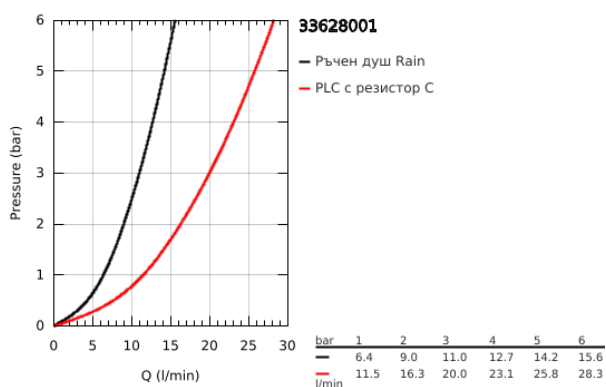

33 628 001 ESSENCE СМЕСИТЕЛ ЗА ВАНА 1/2", ЕДНОРЪКОХВАТКОВ

PRODUCT DESCRIPTION

- Colour: хром
- Стенен монтаж
- Метална ръкохватка
- GROHE SilkMove - 35 mm керамичен картуш
- С температурен ограничител
- GROHE LongLife хромирано покритие
- Автоматичен превключвател за вана/душ
- Аератор
- Извод за душ 1/2"
- Вграден възвратен клапан
- S- Връзки
- Защита от обратен поток
- С душова гарнитура
- Състои се от:
 - Поставка за душ Tempesta 100 Cosmopolitan (27594000)
 - Euphoria Cosmopolitan Stick ръчен душ (27 367)
 - Шлаух Silverflex 1.500 mm (28 364)
 - Минимално налягане 1 bar.

33 628 001 ESSENCE СМЕСИТЕЛ ЗА ВАНА 1/2", ЕДНОРЪКОХВАТКОВ

SPARE PARTS, август 2013 – now

- 1: Ръкохватка (Spare part-nr. 46916000)
 - 2: Screw coupling (Spare part-nr. 46460000)
 - 3: Картуш (Spare part-nr. 46374000)
 - 4: S- Връзка (Spare part-nr. 12662000)
 - 5: Винтова връзка 1/2" (Spare part-nr. 45044000)
 - 6: Превключвател (Spare part-nr. 46920000)
 - 7: Възвратен клапан (Spare part-nr. 08565000)
 - 8: Аератор (Spare part-nr. 13926000)
 - 9: Филтър (Spare part-nr. 0700200M)
 - 10: Extension 3/4", 20 mm (Spare part-nr. 0713000M)*
 - 11: Специален ключ (Spare part-nr. 19377000)*
- * Optional accessories