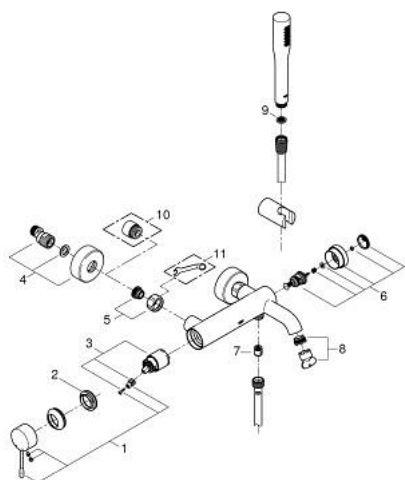

33 628 001 ESSENCE СМЕСИТЕЛ ЗА ВАНА 1/2", ЕДНОРЪКОХВАТКОВ

PRODUCT DESCRIPTION

- Colour: хром
- Стенен монтаж
- Метална ръкохватка
- GROHE SilkMove - 35 mm керамичен картуш
- С температурен ограничител
- GROHE LongLife хромирано покритие
- Автоматичен превключвател за вана/душ
- Аератор
- Извод за душ 1/2"
- Вграден възвратен клапан
- S- Връзки
- Защита от обратен поток
- С душова гарнитура
- Състои се от:
 - Поставка за душ Tempesta 100 Cosmopolitan (27594000)
 - Euphoria Cosmopolitan Stick ръчен душ (27 367)
 - Шлаух Silverflex 1.500 mm (28 364)
 - Минимално налягане 1 bar.

33 628 001 ESSENCE СМЕСИТЕЛ ЗА ВАНА 1/2", ЕДНОРЪКОХВАТКОВ

SPARE PARTS, август 2013 – now

- 1: Ръкохватка (Spare part-nr. 46916000)
 - 2: Screw coupling (Spare part-nr. 46460000)
 - 3: Картуш (Spare part-nr. 46374000)
 - 4: S- Връзка (Spare part-nr. 12662000)
 - 5: Винтова връзка 1/2" (Spare part-nr. 45044000)
 - 6: Превключвател (Spare part-nr. 46920000)
 - 7: Възвратен клапан (Spare part-nr. 08565000)
 - 8: Аератор (Spare part-nr. 13926000)
 - 9: Филтър (Spare part-nr. 0700200M)
 - 10: Extension 3/4", 20 mm (Spare part-nr. 0713000M)*
 - 11: Специален ключ (Spare part-nr. 19377000)*
- * Optional accessories