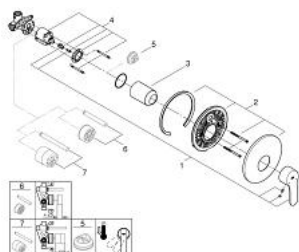

33 635 002 EUROSTYLE COSMOPOLITAN СМЕСИТЕЛ ЗА ДУШ, ЕДНОРЪКОХВАТКОВ 1/2"

SPARE PARTS, декември 2015 – now

- 1: Ръкохватка (Spare part-nr. 46752000)
- 2: Розетка (Spare part-nr. 46904000)
- 3: Капаче (Spare part-nr. 06874000)
- 4: Картуш (Spare part-nr. 46048000)
- 5: Температурен ограничител (Spare part-nr. 46375000)*
- 6: Комплект удължители (Spare part-nr. 46191000)*
- 7: Комплект удължители (Spare part-nr. 46343000)*

* Optional accessories