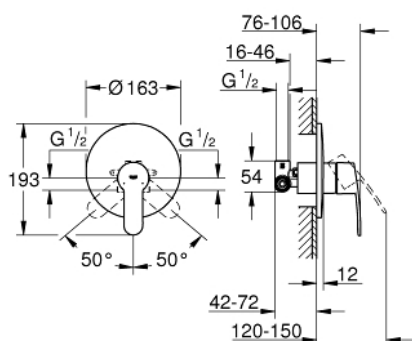

## 33 635 002 EUROSTYLE COSMOPOLITAN СМЕСИТЕЛ ЗА ДУШ, ЕДНОРЪКОХВАТКОВ 1/2"

### PRODUCT DESCRIPTION

- Colour: хром
- Стенен монтаж
- GROHE SilkMove 46 mm керамичен картуш
- GROHE LongLife хромирано покритие
- Състои се от:
- Комплект за готов монтаж за
- rough-in set for wall mounted shower mixer
- Регулатор на дебита
- Възможност за ограничаване на дебита до 2,5 l/min.
- Метална ръкохватка
- Уплътнение на ръкохватката и розетката
- Метална розетка
- завиваща се
- Възможно е да се монтира температурен ограничител