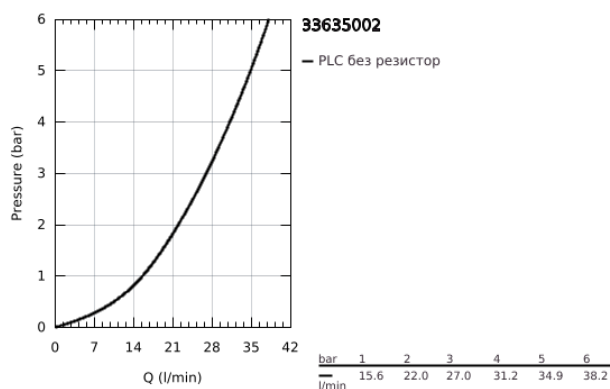

## 33 635 002 EUROSTYLE COSMOPOLITAN СМЕСИТЕЛ ЗА ДУШ, ЕДНОРЪКОХВАТКОВ 1/2"

### PRODUCT DESCRIPTION

- Colour: хром
- Стенен монтаж
- GROHE SilkMove 46 mm керамичен картуш
- GROHE LongLife хромирано покритие
- Състои се от:
- Комплект за готов монтаж за
- rough-in set for wall mounted shower mixer
- Регулатор на дебита
- Възможност за ограничаване на дебита до 2,5 l/min.
- Метална ръкохватка
- Уплътнение на ръкохватката и розетката
- Метална розетка
- завиваща се
- Възможно е да се монтира температурен ограничител