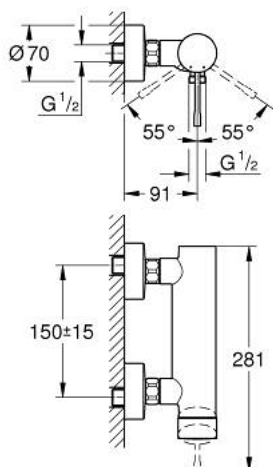

33 636 001 ESSENCE СМЕСИТЕЛ ЗА ДУШ, ЕДНОРЪКОХВАТКОВ 1/2"

PRODUCT DESCRIPTION

- Colour: хром
- Стенен монтаж
- Метална ръкохватка
- GROHE SilkMove - 35 mm керамичен картуш
- С температурен ограничител
- GROHE LongLife хромирано покритие
- Извод за душ 1/2"
- Вграден възвратен клапан
- S- Връзки
- Защита от обратен поток
- Минимално налягане 1 bar.

33 636 001 **ESSENCE СМЕСИТЕЛ ЗА ДУШ,
ЕДНОРЪКОХВАТКОВ 1/2"**

SPARE PARTS, януари 2014 – now

- 1: Ръкохватка (Spare part-nr. 46916000)
- 2: Screw coupling (Spare part-nr. 46460000)
- 3: Картуш (Spare part-nr. 46374000)
- 4: Винтова връзка 1/2" (Spare part-nr. 45044000)
- 5: S- Връзка (Spare part-nr. 12662000)
- 6: Възвратен клапан (Spare part-nr. 47886000)
- 7: Extension 3/4", 20 mm (Spare part-nr. 0713000M)*
- 8: Специален ключ (Spare part-nr. 19377000)*