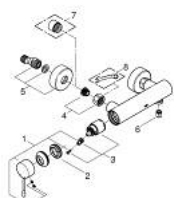

33 636 001 ESSENCE СМЕСИТЕЛ ЗА ДУШ, ЕДНОРЪКОХВАТКОВ 1/2"

PRODUCT DESCRIPTION

- Colour: хром
- Стенен монтаж
- Метална ръкохватка
- GROHE SilkMove - 35 mm керамичен картуш
- С температурен ограничител
- GROHE LongLife хромирано покритие
- Извод за душ 1/2"
- Вграден възвратен клапан
- S- Връзки
- Защита от обратен поток
- Минимално налягане 1 bar.

33 636 001 **ESSENCE СМЕСИТЕЛ ЗА ДУШ,
ЕДНОРЪКОХВАТКОВ 1/2"**

SPARE PARTS, януари 2014 – now

- 1: Ръкохватка (Spare part-nr. 46916000)
- 2: Screw coupling (Spare part-nr. 46460000)
- 3: Картуш (Spare part-nr. 46374000)
- 4: Винтова връзка 1/2" (Spare part-nr. 45044000)
- 5: S- Връзка (Spare part-nr. 12662000)
- 6: Възвратен клапан (Spare part-nr. 47886000)
- 7: Extension 3/4", 20 mm (Spare part-nr. 0713000M)*
- 8: Специален ключ (Spare part-nr. 19377000)*