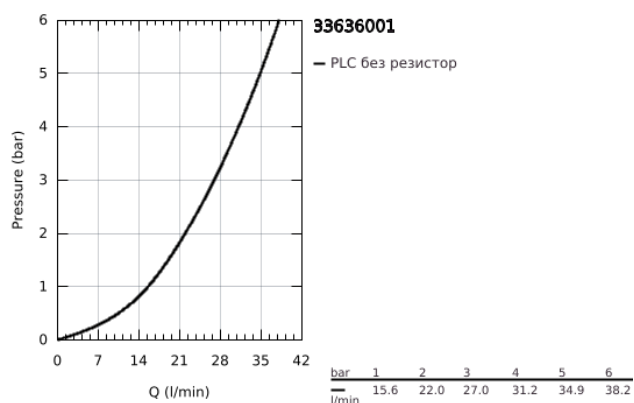

33 636 001 ESSENCE СМЕСИТЕЛ ЗА ДУШ, ЕДНОРЪКОХВАТКОВ 1/2"

PRODUCT DESCRIPTION

- Colour: хром
- Стенен монтаж
- Метална ръкохватка
- GROHE SilkMove - 35 mm керамичен картуш
- С температурен ограничител
- GROHE LongLife хромирано покритие
- Извод за душ 1/2"
- Вграден възвратен клапан
- S- Връзки
- Защита от обратен поток
- Минимално налягане 1 bar.

33 636 001 **ESSENCE СМЕСИТЕЛ ЗА ДУШ,
ЕДНОРЪКОХВАТКОВ 1/2"**

SPARE PARTS, януари 2014 – now

- 1: Ръкохватка (Spare part-nr. 46916000)
- 2: Screw coupling (Spare part-nr. 46460000)
- 3: Картуш (Spare part-nr. 46374000)
- 4: Винтова връзка 1/2" (Spare part-nr. 45044000)
- 5: S- Връзка (Spare part-nr. 12662000)
- 6: Възвратен клапан (Spare part-nr. 47886000)
- 7: Extension 3/4", 20 mm (Spare part-nr. 0713000M)*
- 8: Специален ключ (Spare part-nr. 19377000)*