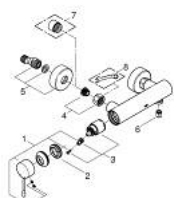

## 33 636 A01 ESSENCE СМЕСИТЕЛ ЗА ДУШ, ЕДНОРЪКОХВАТКОВ 1/2"

### PRODUCT DESCRIPTION

- Colour: hard graphite
- Стенен монтаж
- Метална ръкохватка
- GROHE SilkMove - 35 mm керамичен картуш
- С температурен ограничител
- GROHE LongLife finish
- Извод за душ 1/2"
- Вграден възвратен клапан
- S- Връзки
- Защита от обратен поток
- Минимално налягане 1 bar.

### SPARE PARTS, ноември 2016 – now

- 1: Ръкохватка (Spare part-nr. 46916A00)
- 2: Screw coupling (Spare part-nr. 46460000)
- 3: Картуш (Spare part-nr. 46374000)
- 4: Винтова връзка 1/2" (Spare part-nr. 45044000)
- 5: s-union (Spare part-nr. 12662A00)
- 6: Възвратен клапан (Spare part-nr. 47886000)
- 7: Extension 3/4", 20 mm (Spare part-nr. 0713000M)\*
- 8: Специален ключ (Spare part-nr. 19377000)\*