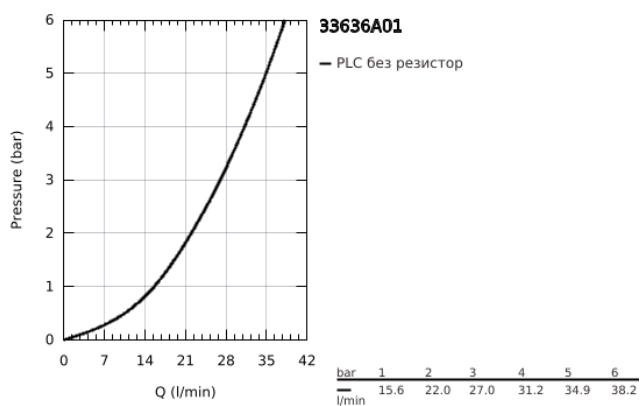

## 33 636 A01 ESSENCE СМЕСИТЕЛ ЗА ДУШ, ЕДНОРЪКОХВАТКОВ 1/2"

### PRODUCT DESCRIPTION

- Colour: hard graphite
- Стенен монтаж
- Метална ръкохватка
- GROHE SilkMove - 35 mm керамичен картуш
- С температурен ограничител
- GROHE LongLife finish
- Извод за душ 1/2"
- Вграден възвратен клапан
- S- Връзки
- Защита от обратен поток
- Минимално налягане 1 bar.