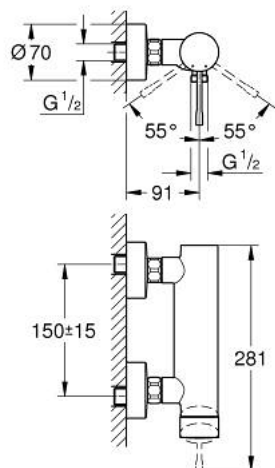

## 33 636 A01 ESSENCE СМЕСИТЕЛ ЗА ДУШ, ЕДНОРЪКОХВАТКОВ 1/2"

### PRODUCT DESCRIPTION

- Colour: hard graphite
- Стенен монтаж
- Метална ръкохватка
- GROHE SilkMove - 35 mm керамичен картуш
- С температурен ограничител
- GROHE LongLife finish
- Извод за душ 1/2"
- Вграден възвратен клапан
- S- Връзки
- Защита от обратен поток
- Минимално налягане 1 bar.

### SPARE PARTS, ноември 2016 – now

- 1: Ръкохватка (Spare part-nr. 46916A00)
- 2: Screw coupling (Spare part-nr. 46460000)
- 3: Картуш (Spare part-nr. 46374000)
- 4: Винтова връзка 1/2" (Spare part-nr. 45044000)
- 5: s-union (Spare part-nr. 12662A00)
- 6: Възвратен клапан (Spare part-nr. 47886000)
- 7: Extension 3/4", 20 mm (Spare part-nr. 0713000M)\*
- 8: Специален ключ (Spare part-nr. 19377000)\*