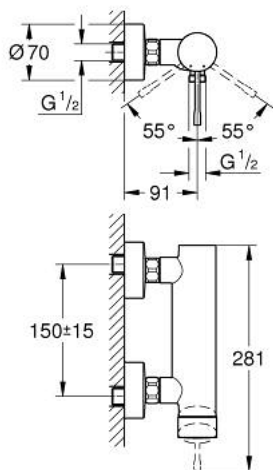

33 636 DA1 ESSENCE СМЕСИТЕЛ ЗА ДУШ, ЕДНОРЪКОХВАТКОВ 1/2"

PRODUCT DESCRIPTION

- Colour: warm sunset
- Стенен монтаж
- Метална ръкохватка
- GROHE SilkMove - 35 mm керамичен картуш
- С температурен ограничител
- GROHE LongLife finish
- Извод за душ 1/2"
- Вграден възвратен клапан
- S- Връзки
- Защита от обратен поток
- Минимално налягане 1 bar.