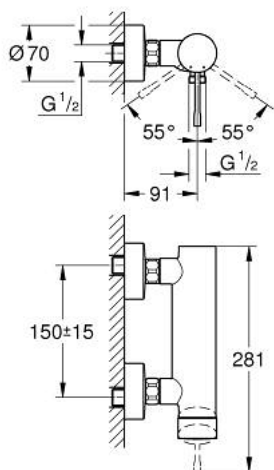

33 636 DL1 ESSENCE СМЕСИТЕЛ ЗА ДУШ, ЕДНОРЪКОХВАТКОВ 1/2"

PRODUCT DESCRIPTION

- Colour: brushed warm sunset
- Стенен монтаж
- Метална ръкохватка
- GROHE SilkMove - 35 mm керамичен картуш
- С температурен ограничител
- GROHE LongLife finish
- Извод за душ 1/2"
- Вграден възвратен клапан
- S- Връзки
- Защита от обратен поток
- Минимално налягане 1 bar.

33 636 DL1 ESSENCE СМЕСИТЕЛ ЗА ДУШ, ЕДНОРЪКОХВАТКОВ 1/2"

SPARE PARTS, ноември 2016 – now

- 1: Ръкохватка (Spare part-nr. 46916DL0)
- 2: Screw coupling (Spare part-nr. 46460000)
- 3: Картуш (Spare part-nr. 46374000)
- 4: Винтова връзка 1/2" (Spare part-nr. 45044000)
- 5: s-union (Spare part-nr. 12662DL0)
- 6: Възвратен клапан (Spare part-nr. 47886000)
- 7: Extension 3/4", 20 mm (Spare part-nr. 0713000M)*
- 8: Специален ключ (Spare part-nr. 19377000)*