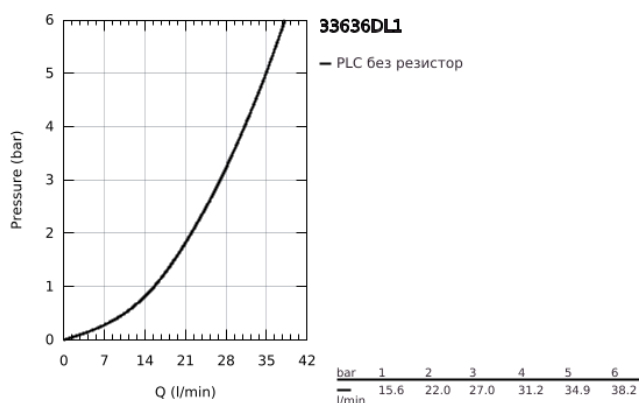

33 636 DL1 ESSENCE СМЕСИТЕЛ ЗА ДУШ, ЕДНОРЪКОХВАТКОВ 1/2"

PRODUCT DESCRIPTION

- Colour: brushed warm sunset
- Стенен монтаж
- Метална ръкохватка
- GROHE SilkMove - 35 mm керамичен картуш
- С температурен ограничител
- GROHE LongLife finish
- Извод за душ 1/2"
- Вграден възвратен клапан
- S- Връзки
- Защита от обратен поток
- Минимално налягане 1 bar.

33 636 DL1 ESSENCE СМЕСИТЕЛ ЗА ДУШ, ЕДНОРЪКОХВАТКОВ 1/2"

SPARE PARTS, ноември 2016 – now

- 1: Ръкохватка (Spare part-nr. 46916DL0)
- 2: Screw coupling (Spare part-nr. 46460000)
- 3: Картуш (Spare part-nr. 46374000)
- 4: Винтова връзка 1/2" (Spare part-nr. 45044000)
- 5: s-union (Spare part-nr. 12662DL0)
- 6: Възвратен клапан (Spare part-nr. 47886000)
- 7: Extension 3/4", 20 mm (Spare part-nr. 0713000M)*
- 8: Специален ключ (Spare part-nr. 19377000)*