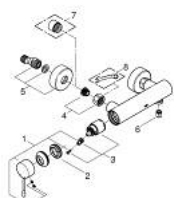

33 636 DL1 ESSENCE СМЕСИТЕЛ ЗА ДУШ, ЕДНОРЪКОХВАТКОВ 1/2"

PRODUCT DESCRIPTION

- Colour: brushed warm sunset
- Стенен монтаж
- Метална ръкохватка
- GROHE SilkMove - 35 mm керамичен картуш
- С температурен ограничител
- GROHE LongLife finish
- Извод за душ 1/2"
- Вграден възвратен клапан
- S- Връзки
- Защита от обратен поток
- Минимално налягане 1 bar.

33 636 DL1 ESSENCE СМЕСИТЕЛ ЗА ДУШ, ЕДНОРЪКОХВАТКОВ 1/2"

SPARE PARTS, ноември 2016 – now

- 1: Ръкохватка (Spare part-nr. 46916DL0)
- 2: Screw coupling (Spare part-nr. 46460000)
- 3: Картуш (Spare part-nr. 46374000)
- 4: Винтова връзка 1/2" (Spare part-nr. 45044000)
- 5: s-union (Spare part-nr. 12662DL0)
- 6: Възвратен клапан (Spare part-nr. 47886000)
- 7: Extension 3/4", 20 mm (Spare part-nr. 0713000M)*
- 8: Специален ключ (Spare part-nr. 19377000)*