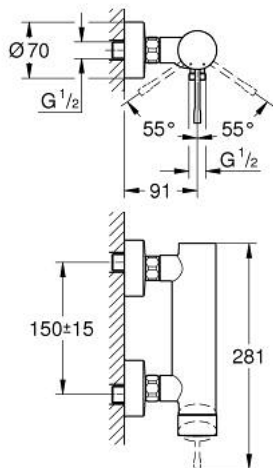

## 33 636 GL1 ESSENCE СМЕСИТЕЛ ЗА ДУШ, ЕДНОРЪКОХВАТКОВ 1/2"

### PRODUCT DESCRIPTION

- Colour: cool Sunrise
- Стенен монтаж
- Метална ръкохватка
- GROHE SilkMove - 35 mm керамичен картуш
- С температурен ограничител
- GROHE LongLife finish
- Извод за душ 1/2"
- Вграден възвратен клапан
- S- Връзки
- Защита от обратен поток
- Минимално налягане 1 bar.

### SPARE PARTS, ноември 2016 – now

- 1: Ръкохватка (Spare part-nr. 46916GL0)
- 2: Screw coupling (Spare part-nr. 46460000)
- 3: Картуш (Spare part-nr. 46374000)
- 4: Винтова връзка 1/2" (Spare part-nr. 45044000)
- 5: S- Връзка (Spare part-nr. 12662GL0)
- 6: Възвратен клапан (Spare part-nr. 47886000)
- 7: Extension 3/4", 20 mm (Spare part-nr. 0713000M)\*
- 8: Специален ключ (Spare part-nr. 19377000)\*