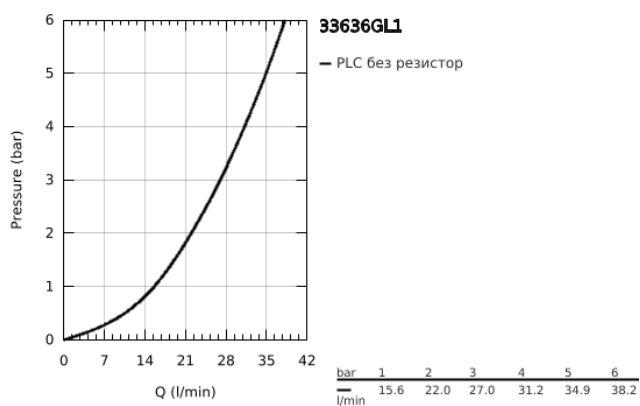

## 33 636 GL1 ESSENCE СМЕСИТЕЛ ЗА ДУШ, ЕДНОРЪКОХВАТКОВ 1/2"

### PRODUCT DESCRIPTION

- Colour: cool Sunrise
- Стенен монтаж
- Метална ръкохватка
- GROHE SilkMove - 35 mm керамичен картуш
- С температурен ограничител
- GROHE LongLife finish
- Извод за душ 1/2"
- Вграден възвратен клапан
- S- Връзки
- Защита от обратен поток
- Минимално налягане 1 bar.