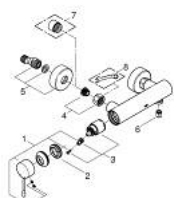

## 33 636 GL1 ESSENCE СМЕСИТЕЛ ЗА ДУШ, ЕДНОРЪКОХВАТКОВ 1/2"

### PRODUCT DESCRIPTION

- Colour: cool Sunrise
- Стенен монтаж
- Метална ръкохватка
- GROHE SilkMove - 35 mm керамичен картуш
- С температурен ограничител
- GROHE LongLife finish
- Извод за душ 1/2"
- Вграден възвратен клапан
- S- Връзки
- Защита от обратен поток
- Минимално налягане 1 bar.

### SPARE PARTS, ноември 2016 – now

- 1: Ръкохватка (Spare part-nr. 46916GL0)
- 2: Screw coupling (Spare part-nr. 46460000)
- 3: Картуш (Spare part-nr. 46374000)
- 4: Винтова връзка 1/2" (Spare part-nr. 45044000)
- 5: S- Връзка (Spare part-nr. 12662GL0)
- 6: Възвратен клапан (Spare part-nr. 47886000)
- 7: Extension 3/4", 20 mm (Spare part-nr. 0713000M)\*
- 8: Специален ключ (Spare part-nr. 19377000)\*