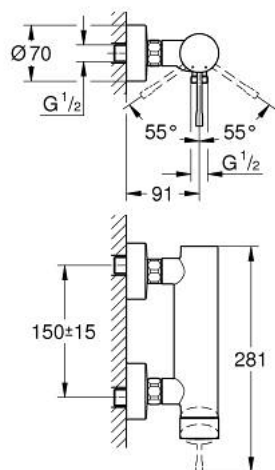

33 636 GN1 ESSENCE СМЕСИТЕЛ ЗА ДУШ, ЕДНОРЪКОХВАТКОВ 1/2"

PRODUCT DESCRIPTION

- Colour: brushed cool sunrise
- Стенен монтаж
- Метална ръкохватка
- GROHE SilkMove - 35 mm керамичен картуш
- С температурен ограничител
- GROHE LongLife finish
- Извод за душ 1/2"
- Вграден възвратен клапан
- S- Връзки
- Защита от обратен поток
- Минимално налягане 1 bar.

33 636 GN1 ESSENCE СМЕСИТЕЛ ЗА ДУШ, ЕДНОРЪКОХВАТКОВ 1/2"

SPARE PARTS, ноември 2016 – now

- 1: Ръкохватка (Spare part-nr. 46916GN0)
- 2: Screw coupling (Spare part-nr. 46460000)
- 3: Картуш (Spare part-nr. 46374000)
- 4: Винтова връзка 1/2" (Spare part-nr. 45044000)
- 5: s-union (Spare part-nr. 12662GN0)
- 6: Възвратен клапан (Spare part-nr. 47886000)
- 7: Extension 3/4", 20 mm (Spare part-nr. 0713000M)*
- 8: Специален ключ (Spare part-nr. 19377000)*