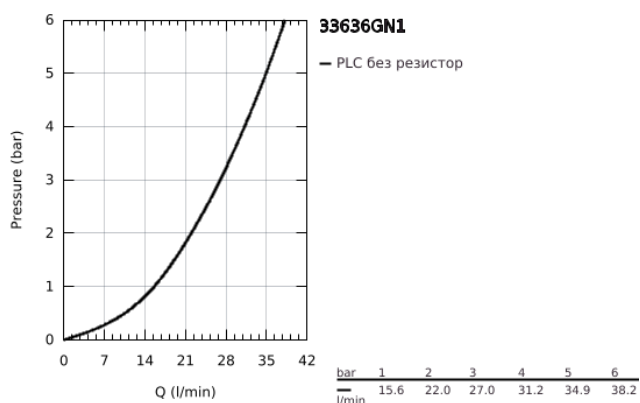

33 636 GN1 ESSENCE СМЕСИТЕЛ ЗА ДУШ, ЕДНОРЪКОХВАТКОВ 1/2"

PRODUCT DESCRIPTION

- Colour: brushed cool sunrise
- Стенен монтаж
- Метална ръкохватка
- GROHE SilkMove - 35 mm керамичен картуш
- С температурен ограничител
- GROHE LongLife finish
- Извод за душ 1/2"
- Вграден възвратен клапан
- S- Връзки
- Защита от обратен поток
- Минимално налягане 1 bar.

33 636 GN1 ESSENCE СМЕСИТЕЛ ЗА ДУШ, ЕДНОРЪКОХВАТКОВ 1/2"

SPARE PARTS, ноември 2016 – now

- 1: Ръкохватка (Spare part-nr. 46916GN0)
- 2: Screw coupling (Spare part-nr. 46460000)
- 3: Картуш (Spare part-nr. 46374000)
- 4: Винтова връзка 1/2" (Spare part-nr. 45044000)
- 5: s-union (Spare part-nr. 12662GN0)
- 6: Възвратен клапан (Spare part-nr. 47886000)
- 7: Extension 3/4", 20 mm (Spare part-nr. 0713000M)*
- 8: Специален ключ (Spare part-nr. 19377000)*