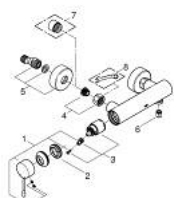

33 636 GN1 ESSENCE СМЕСИТЕЛ ЗА ДУШ, ЕДНОРЪКОХВАТКОВ 1/2"

PRODUCT DESCRIPTION

- Colour: brushed cool sunrise
- Стенен монтаж
- Метална ръкохватка
- GROHE SilkMove - 35 mm керамичен картуш
- С температурен ограничител
- GROHE LongLife finish
- Извод за душ 1/2"
- Вграден възвратен клапан
- S- Връзки
- Защита от обратен поток
- Минимално налягане 1 bar.

33 636 GN1 ESSENCE СМЕСИТЕЛ ЗА ДУШ, ЕДНОРЪКОХВАТКОВ 1/2"

SPARE PARTS, ноември 2016 – now

- 1: Ръкохватка (Spare part-nr. 46916GN0)
- 2: Screw coupling (Spare part-nr. 46460000)
- 3: Картуш (Spare part-nr. 46374000)
- 4: Винтова връзка 1/2" (Spare part-nr. 45044000)
- 5: s-union (Spare part-nr. 12662GN0)
- 6: Възвратен клапан (Spare part-nr. 47886000)
- 7: Extension 3/4", 20 mm (Spare part-nr. 0713000M)*
- 8: Специален ключ (Spare part-nr. 19377000)*