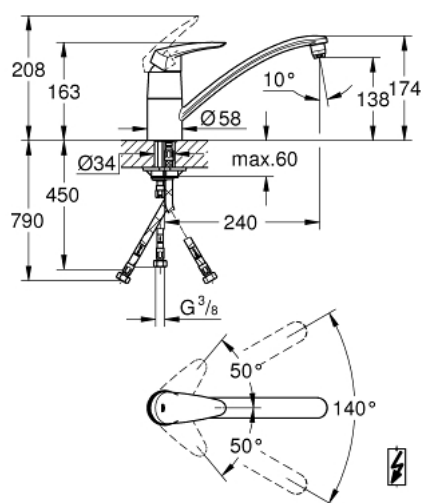

### PRODUCT DESCRIPTION

- Colour: хром
- Плосък чучур
- За проточни бойлери
- Еднодупков монтаж
- GROHE LongLife finish
- GROHE SilkMove 46 mm керамичен картуш
- вграден клапан за регулиране на дебита
- въртящ се чучур с ограничител и аератор
- Възможност за завъртане  $140^\circ$
- Меки връзки
- Система за бърз монтаж
- макс. дебит: (при 3 bar): 8 l/min