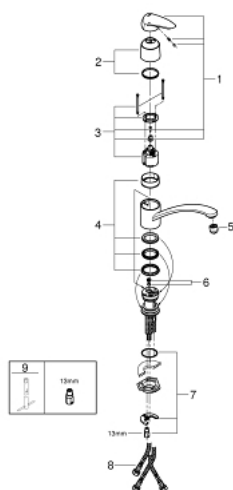

### PRODUCT DESCRIPTION

- Colour: хром
- Плосък чучур
- За проточни бойлери
- Еднодупков монтаж
- GROHE LongLife finish
- GROHE SilkMove 46 mm керамичен картуш
- вграден клапан за регулиране на дебита
- въртящ се чучур с ограничител и аератор
- Възможност за завъртане  $140^\circ$
- Меки връзки
- Система за бърз монтаж
- макс. дебит: (при 3 bar): 8 l/min

### SPARE PARTS, септември 2016 – now

- 1: Ръкохватка (Spare part-nr. 46568000)
  - 2: Капаче (Spare part-nr. 46601000)
  - 3: Картуш (Spare part-nr. 46409000)
  - 4: Комплект за уплътнение (Spare part-nr. 46429SA0)
  - 5: Аератор (Spare part-nr. 46163000)
  - 6: Flow limiter (Spare part-nr. 46324000)
  - 7: Комплект за монтиране на болтове (Spare part-nr. 46249000)
  - 8: Мека връзка (Spare part-nr. 46255000)
  - 9: Ключ за монтаж (Spare part-nr. 19017000)\*
- \* Optional accessories