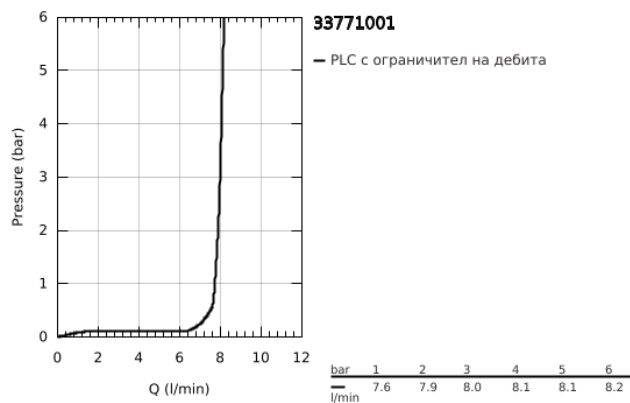

### PRODUCT DESCRIPTION

- Colour: хром
- Плосък чучур
- За проточни бойлери
- Еднодупков монтаж
- GROHE LongLife finish
- GROHE SilkMove 46 mm керамичен картуш
- вграден клапан за регулиране на дебита
- въртящ се чучур с ограничител и аератор
- Възможност за завъртане  $140^\circ$
- Меки връзки
- Система за бърз монтаж
- макс. дебит: (при 3 bar): 8 l/min