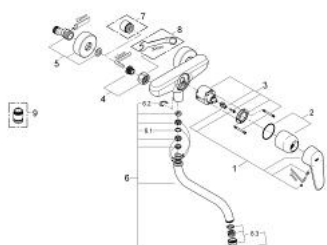

### PRODUCT DESCRIPTION

- Colour: хром
- Стенен монтаж
- GROHE LongLife finish
- GROHE SilkMove 46 mm керамичен картуш
- Аератор
- Регулатор на дебита
- Подвижен тръбен чучур
- Възможност за завъртане на : 0° / 150°
- Дължина на чучура 271 mm
- S- Връзки

### SPARE PARTS, юни 2010 – now

1: Ръкохватка (Spare part-nr. 46743000)

2: Капаче (Spare part-nr. 46243000)

3: Картуш (Spare part-nr. 46048000)

4: Винтова връзка 1/2" (Spare part-nr. 45044000)

5: S- Връзка (Spare part-nr. 12662000)

6: Чучур

(Spare part-nr. 13007000)

6.1: Уплътнение Ø 13.5 x Ø 2.75 (Spare part-nr. 0128500M)

6.2: Предпазен пръстен (Spare part-nr. 0485300M)

6.3: Аератор (Spare part-nr. 06574000)

7: Extension 3/4", 20 mm (Spare part-nr. 0713000M)\*