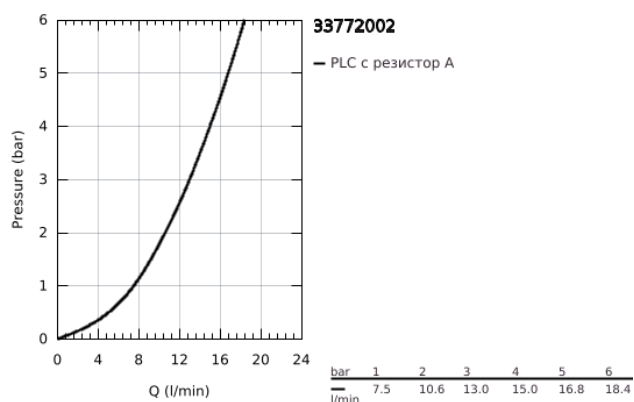

### PRODUCT DESCRIPTION

- Colour: хром
- Стенен монтаж
- GROHE LongLife finish
- GROHE SilkMove 46 mm керамичен картуш
- Аератор
- Регулатор на дебита
- Подвижен тръбен чучур
- Възможност за завъртане на : 0° / 150°
- Дължина на чучура 271 mm
- S- Връзки