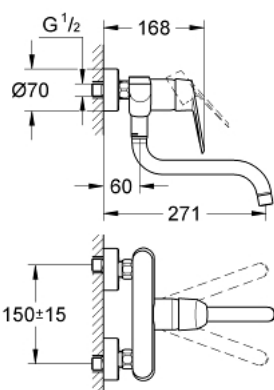

### PRODUCT DESCRIPTION

- Colour: хром
- Стенен монтаж
- GROHE LongLife finish
- GROHE SilkMove 46 mm керамичен картуш
- Аератор
- Регулатор на дебита
- Подвижен тръбен чучур
- Възможност за завъртане на : 0° / 150°
- Дължина на чучура 271 mm
- S- Връзки

### SPARE PARTS, юни 2010 – now

1: Ръкохватка (Spare part-nr. 46743000)

2: Капаче (Spare part-nr. 46243000)

3: Картуш (Spare part-nr. 46048000)

4: Винтова връзка 1/2" (Spare part-nr. 45044000)

5: S- Връзка (Spare part-nr. 12662000)

6: Чучур

(Spare part-nr. 13007000)

6.1: Уплътнение Ø 13.5 x Ø 2.75 (Spare part-nr. 0128500M)

6.2: Предпазен пръстен (Spare part-nr. 0485300M)

6.3: Аератор (Spare part-nr. 06574000)

7: Extension 3/4", 20 mm (Spare part-nr. 0713000M)\*