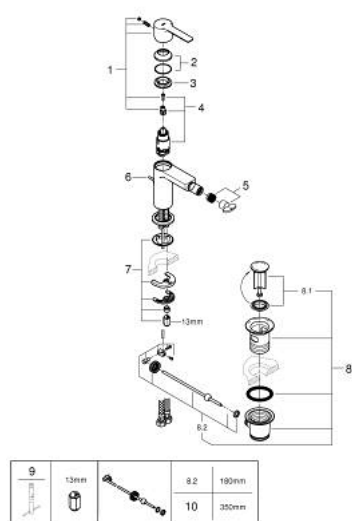

## 33 848 001 LINEARE СМЕСИТЕЛ ЗА БИДЕ, 1/2" S-РАЗМЕР

### PRODUCT DESCRIPTION

- Colour: хром
- Еднодупков монтаж
- Метална ръкохватка
- GROHE SilkMove 28 mm керамичен картуш
- С температурен ограничител
- GROHE LongLife хромирано покритие
- GROHE EcoJoy - технология за намаляване разхода на вода
- максимален дебит (при 3 bar): 5 l/min
- GROHE FastFixation Plus - система за бърз монтаж
- Аератор със сферично коляно

- Изпразнител 1 1/4"
- Меки връзки
- Минимално налягане 1 bar.