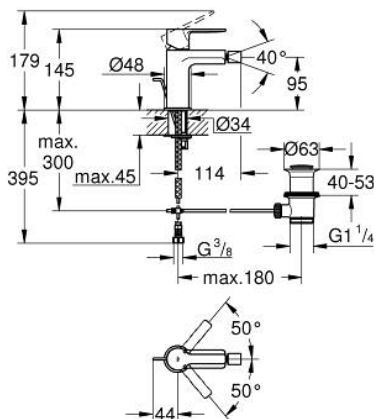

## 33 848 001 LINEARE СМЕСИТЕЛ ЗА БИДЕ, 1/2" S-РАЗМЕР

### PRODUCT DESCRIPTION

- Colour: хром
- Еднодупков монтаж
- Метална ръкохватка
- GROHE SilkMove 28 mm керамичен картуш
- С температурен ограничител
- GROHE LongLife хромирано покритие
- GROHE EcoJoy - технология за намаляване разхода на вода
- максимален дебит (при 3 bar): 5 l/min
- GROHE FastFixation Plus - система за бърз монтаж
- Аератор със сферично коляно

- Изпразнител 1 1/4"
- Меки връзки
- Минимално налягане 1 bar.