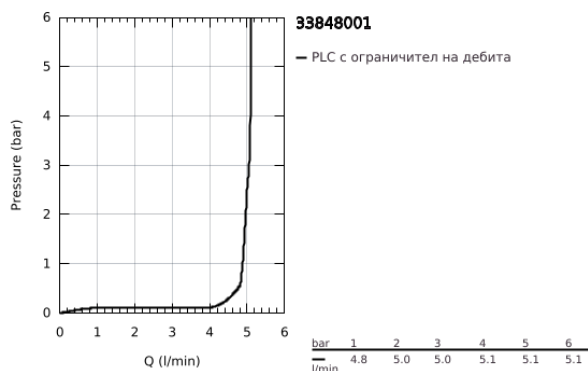

## 33 848 001 LINEARE СМЕСИТЕЛ ЗА БИДЕ, 1/2" S-РАЗМЕР

### PRODUCT DESCRIPTION

- Colour: хром
- Еднодупков монтаж
- Метална ръкохватка
- GROHE SilkMove 28 mm керамичен картуш
- С температурен ограничител
- GROHE LongLife хромирано покритие
- GROHE EcoJoy - технология за намаляване разхода на вода
- максимален дебит (при 3 bar): 5 l/min
- GROHE FastFixation Plus - система за бърз монтаж
- Аератор със сферично коляно