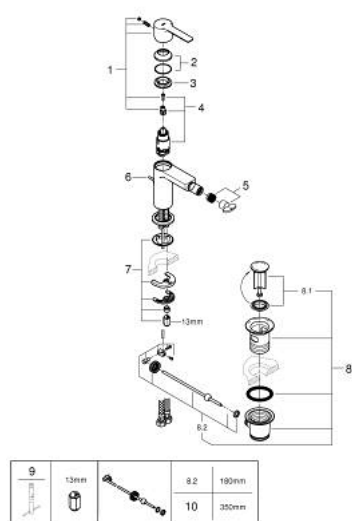

33 848 DC1 LINEARE СМЕСИТЕЛ ЗА БИДЕ, 1/2" S-РАЗМЕР

PRODUCT DESCRIPTION

- Colour: supersteel
- Еднодупков монтаж
- Метална ръкохватка
- GROHE SilkMove 28 mm керамичен картуш
- С температурен ограничител
- GROHE LongLife finish
- GROHE EcoJoy - технология за намаляване разхода на вода
- максимален дебит (при 3 bar): 5 l/min
- GROHE FastFixation Plus - система за бърз монтаж
- Аератор със сферично коляно

- Изпразнител 1 1/4"
- Меки връзки
- Минимално налягане 1 bar.

33 848 DC1 LINEARE СМЕСИТЕЛ ЗА БИДЕ, 1/2" S-РАЗМЕР

SPARE PARTS, септември 2016 – now

- 1: Ръкохватка (Spare part-nr. 46980DC0)
- 2: Капаче (Spare part-nr. 46581DC0)
- 3: Fitting ring (Spare part-nr. 07419000)
- 4: Картуш (Spare part-nr. 46580000)
- 5: Аератор (Spare part-nr. 13998000)
- 6: Активиращ прът (Spare part-nr. 46739EN0)
- 7: Комплект за монтиране на болтове (Spare part-nr. 46645000)
- 8: Изпразнител 3/4" (Spare part-nr. 28910DC0)
- 8.1: Тапа за отточен сифон (Spare part-nr. 07182DC0)
- 8.2: Прът ексцентрик (Spare part-nr. 07052000)
- 9: Ключ за монтаж (Spare part-nr. 19017000)*
- 10: Прът ексцентрик (Spare part-nr. 07341000)*