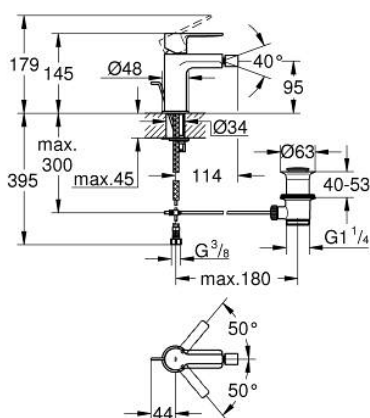

33 848 DC1 LINEARE СМЕСИТЕЛ ЗА БИДЕ, 1/2" S-РАЗМЕР

PRODUCT DESCRIPTION

- Colour: supersteel
- Еднодупков монтаж
- Метална ръкохватка
- GROHE SilkMove 28 mm керамичен картуш
- С температурен ограничител
- GROHE LongLife finish
- GROHE EcoJoy - технология за намаляване разхода на вода
- максимален дебит (при 3 bar): 5 l/min
- GROHE FastFixation Plus - система за бърз монтаж
- Аератор със сферично коляно

- Изпразнител 1 1/4"
- Меки връзки
- Минимално налягане 1 bar.

33 848 DC1 LINEARE СМЕСИТЕЛ ЗА БИДЕ, 1/2" S-РАЗМЕР

SPARE PARTS, септември 2016 – now

- 1: Ръкохватка (Spare part-nr. 46980DC0)
- 2: Капаче (Spare part-nr. 46581DC0)
- 3: Fitting ring (Spare part-nr. 07419000)
- 4: Картуш (Spare part-nr. 46580000)
- 5: Аератор (Spare part-nr. 13998000)
- 6: Активиращ прът (Spare part-nr. 46739EN0)
- 7: Комплект за монтиране на болтове (Spare part-nr. 46645000)
- 8: Изпразнител 3/4" (Spare part-nr. 28910DC0)
- 8.1: Тапа за отточен сифон (Spare part-nr. 07182DC0)
- 8.2: Прът ексцентрик (Spare part-nr. 07052000)
- 9: Ключ за монтаж (Spare part-nr. 19017000)*
- 10: Прът ексцентрик (Spare part-nr. 07341000)*