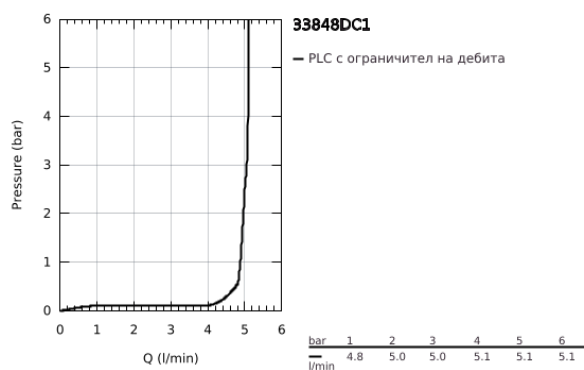

33 848 DC1 LINEARE СМЕСИТЕЛ ЗА БИДЕ, 1/2" S-РАЗМЕР

PRODUCT DESCRIPTION

- Colour: supersteel
- Еднодупков монтаж
- Метална ръкохватка
- GROHE SilkMove 28 mm керамичен картуш
- С температурен ограничител
- GROHE LongLife finish
- GROHE EcoJoy - технология за намаляване разхода на вода
- максимален дебит (при 3 bar): 5 l/min
- GROHE FastFixation Plus - система за бърз монтаж
- Аератор със сферично коляно

- Изпразнител 1 1/4"
- Меки връзки
- Минимално налягане 1 bar.

33 848 DC1 LINEARE СМЕСИТЕЛ ЗА БИДЕ, 1/2" S-РАЗМЕР

SPARE PARTS, септември 2016 – now

- 1: Ръкохватка (Spare part-nr. 46980DC0)
- 2: Капаче (Spare part-nr. 46581DC0)
- 3: Fitting ring (Spare part-nr. 07419000)
- 4: Картуш (Spare part-nr. 46580000)
- 5: Аератор (Spare part-nr. 13998000)
- 6: Активиращ прът (Spare part-nr. 46739EN0)
- 7: Комплект за монтиране на болтове (Spare part-nr. 46645000)
- 8: Изпразнител 3/4" (Spare part-nr. 28910DC0)
- 8.1: Тапа за отточен сифон (Spare part-nr. 07182DC0)
- 8.2: Прът ексцентрик (Spare part-nr. 07052000)
- 9: Ключ за монтаж (Spare part-nr. 19017000)*
- 10: Прът ексцентрик (Spare part-nr. 07341000)*