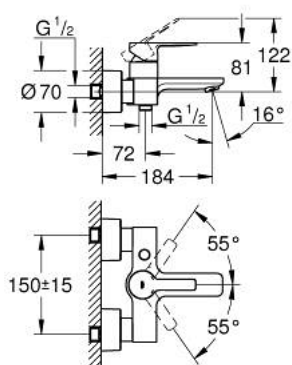

## 33 849 001 LINEARE СМЕСИТЕЛ ЗА ВАНА 1/2", ЕДНОРЪКОХВАТКОВ

### PRODUCT DESCRIPTION

- Colour: хром
- Стенен монтаж
- Метална ръкохватка
- GROHE SilkMove - 35 mm керамичен картуш
- С температурен ограничител
- GROHE LongLife хромирано покритие
- Автоматичен превключвател за вана/душ
- Аератор
- Извод за душ 1/2"
- Вграден възвратен клапан
- Скрити S- връзки
- Защита от обратен поток
- Минимално налягане 1 bar.
- възможност за стояща инсталация със стояща връзка 12 030 000

### SPARE PARTS, юли 2016 – now

- 1: Ръкохватка (Spare part-nr. 46987000)
- 2: Картуш (Spare part-nr. 46374000)
- 3: Аератор (Spare part-nr. 13952000)
- 4: Външна част на превключвател (Spare part-nr. 64309000)
- 5: Превключвател (Spare part-nr. 46947000)
- 6: Възвратен клапан (Spare part-nr. 08565000)
- 7: Винтова връзка 1/2" (Spare part-nr. 45044000)
- 8: S- Връзка (Spare part-nr. 12693000)
- 9: Комплект удължители, 30 mm (Spare part-nr. 46238000)\*
- 10: Специален ключ (Spare part-nr. 19377000)\*
- 11: Ключ (Spare part-nr. 19332000)\*