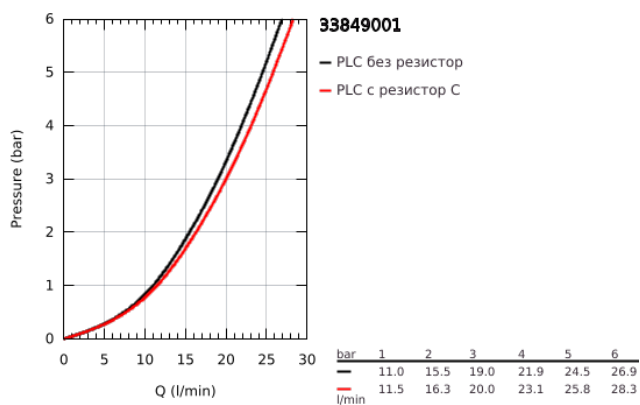

## 33 849 001 LINEARE СМЕСИТЕЛ ЗА ВАНА 1/2", ЕДНОРЪКОХВАТКОВ

### PRODUCT DESCRIPTION

- Colour: хром
- Стенен монтаж
- Метална ръкохватка
- GROHE SilkMove - 35 mm керамичен картуш
- С температурен ограничител
- GROHE LongLife хромирано покритие
- Автоматичен превключвател за вана/душ
- Аератор
- Извод за душ 1/2"
- Вграден възвратен клапан
- Скрити S- връзки
- Защита от обратен поток
- Минимално налягане 1 bar.
- възможност за стояща инсталация със стояща връзка 12 030 000