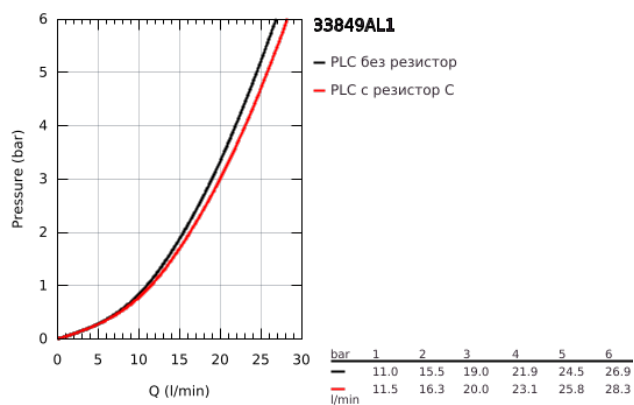

33 849 AL1 LINEARE СМЕСИТЕЛ ЗА ВАНА 1/2", ЕДНОРЪКОХВАТКОВ

PRODUCT DESCRIPTION

- Colour: brushed hard graphite
- Стенен монтаж
- Метална ръкохватка
- GROHE SilkMove - 35 mm керамичен картуш
- С температурен ограничител
- GROHE LongLife finish
- Автоматичен превключвател за вана/душ
- Аератор
- Извод за душ 1/2"
- Вграден възвратен клапан
- Скрити S- връзки
- Защита от обратен поток
- Минимално налягане 1 bar.

33 849 AL1 LINEARE СМЕСИТЕЛ ЗА ВАНА 1/2", ЕДНОРЪКОХВАТКОВ

SPARE PARTS, март 2019 – now

- 1: Ръкохватка (Spare part-nr. 46987AL0)
- 2: Картуш (Spare part-nr. 46374000)
- 3: Аератор (Spare part-nr. 13952AL0)
- 4: Външна част на превключвател (Spare part-nr. 64309AL0)
- 5: Превключвател (Spare part-nr. 46947AL0)
- 6: Възвратен клапан (Spare part-nr. 08565000)
- 7: Винтова връзка 1/2" (Spare part-nr. 45044000)
- 8: S- Връзка (Spare part-nr. 12693AL0)
- 9: Комплект удължители, 30 mm (Spare part-nr. 46238000)*
- 10: Специален ключ (Spare part-nr. 19377000)*
- 11: Ключ (Spare part-nr. 19332000)*