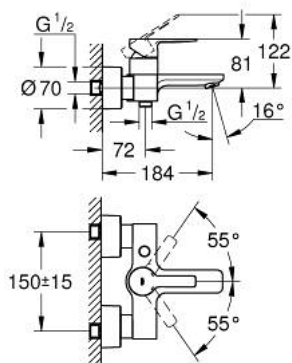

33 849 AL1 LINEARE СМЕСИТЕЛ ЗА ВАНА 1/2", ЕДНОРЪКОХВАТКОВ

PRODUCT DESCRIPTION

- Colour: brushed hard graphite
- Стенен монтаж
- Метална ръкохватка
- GROHE SilkMove - 35 mm керамичен картуш
- С температурен ограничител
- GROHE LongLife finish
- Автоматичен превключвател за вана/душ
- Аератор
- Извод за душ 1/2"
- Вграден възвратен клапан
- Скрити S- връзки
- Защита от обратен поток
- Минимално налягане 1 bar.

33 849 AL1 LINEARE СМЕСИТЕЛ ЗА ВАНА 1/2", ЕДНОРЪКОХВАТКОВ

SPARE PARTS, март 2019 – now

- 1: Ръкохватка (Spare part-nr. 46987AL0)
- 2: Картуш (Spare part-nr. 46374000)
- 3: Аератор (Spare part-nr. 13952AL0)
- 4: Външна част на превключвател (Spare part-nr. 64309AL0)
- 5: Превключвател (Spare part-nr. 46947AL0)
- 6: Възвратен клапан (Spare part-nr. 08565000)
- 7: Винтова връзка 1/2" (Spare part-nr. 45044000)
- 8: S- Връзка (Spare part-nr. 12693AL0)
- 9: Комплект удължители, 30 mm (Spare part-nr. 46238000)*
- 10: Специален ключ (Spare part-nr. 19377000)*
- 11: Ключ (Spare part-nr. 19332000)*