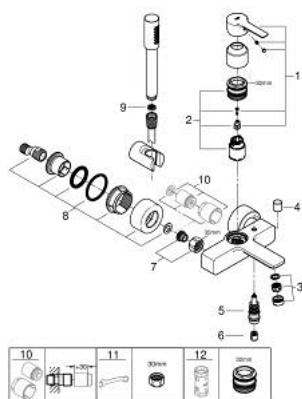

## 33 850 001 LINEARE СМЕСИТЕЛ ЗА ВАНА 1/2", ЕДНОРЪКОХВАТКОВ

### PRODUCT DESCRIPTION

- Colour: хром
- Стенен монтаж
- Метална ръкохватка
- GROHE SilkMove - 35 mm керамичен картуш
- С температурен ограничител
- GROHE LongLife хромирано покритие
- Автоматичен превключвател за вана/душ
- Аератор
- Извод за душ 1/2"
- Вграден възвратен клапан
- Скрити S- връзки
- Защита от обратен поток
- С душова гарнитура
- Състои се от:
  - metal stick hand shower
  - Поставка за душ Tempesta 100 Cosmopolitan (27594000)
  - Шлаух Silverflex 1.500 mm (28 364)
  - Минимално налягане 1 bar.

### SPARE PARTS, юли 2016 – now

- 1: Ръкохватка (Spare part-nr. 46987000)
- 2: Картуш (Spare part-nr. 46374000)
- 3: Аератор (Spare part-nr. 13952000)
- 4: Външна част на превключвател (Spare part-nr. 64309000)
- 5: Превключвател (Spare part-nr. 46947000)
- 6: Възвратен клапан (Spare part-nr. 08565000)
- 7: Винтова връзка 1/2" (Spare part-nr. 45044000)
- 8: S- Връзка (Spare part-nr. 12693000)
- 9: Филтър (Spare part-nr. 0700200M)
- 10: Комплект удължители, 30 mm (Spare part-nr. 46238000)\*
- 11: Специален ключ (Spare part-nr. 19377000)\*
- 12: Ключ (Spare part-nr. 19332000)\*