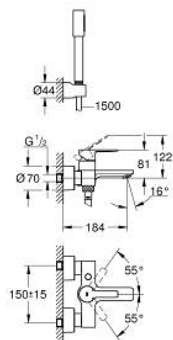

## 33 850 001 LINEARE СМЕСИТЕЛ ЗА ВАНА 1/2", ЕДНОРЪКОХВАТКОВ

### PRODUCT DESCRIPTION

- Colour: хром
- Стенен монтаж
- Метална ръкохватка
- GROHE SilkMove - 35 mm керамичен картуш
- С температурен ограничител
- GROHE LongLife хромирано покритие
- Автоматичен превключвател за вана/душ
- Аератор
- Извод за душ 1/2"
- Вграден възвратен клапан
- Скрити S- връзки
- Защита от обратен поток
- С душова гарнитура
- Състои се от:
  - metal stick hand shower
  - Поставка за душ Tempesta 100 Cosmopolitan (27594000)
  - Шлаух Silverflex 1.500 mm (28 364)
  - Минимално налягане 1 bar.

### SPARE PARTS, юли 2016 – now

- 1: Ръкохватка (Spare part-nr. 46987000)
- 2: Картуш (Spare part-nr. 46374000)
- 3: Аератор (Spare part-nr. 13952000)
- 4: Външна част на превключвател (Spare part-nr. 64309000)
- 5: Превключвател (Spare part-nr. 46947000)
- 6: Възвратен клапан (Spare part-nr. 08565000)
- 7: Винтова връзка 1/2" (Spare part-nr. 45044000)
- 8: S- Връзка (Spare part-nr. 12693000)
- 9: Филтър (Spare part-nr. 0700200M)
- 10: Комплект удължители, 30 mm (Spare part-nr. 46238000)\*
- 11: Специален ключ (Spare part-nr. 19377000)\*
- 12: Ключ (Spare part-nr. 19332000)\*