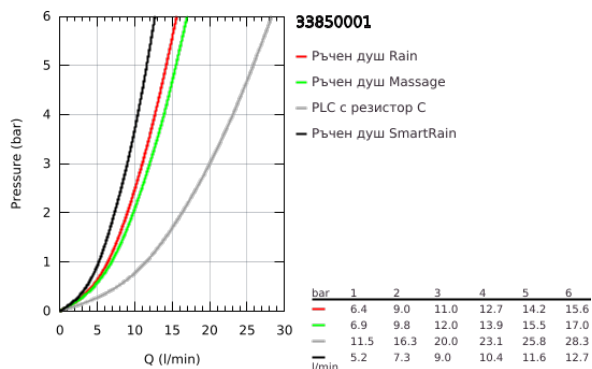

## 33 850 001 LINEARE СМЕСИТЕЛ ЗА ВАНА 1/2", ЕДНОРЪКОХВАТКОВ

### PRODUCT DESCRIPTION

- Colour: хром
- Стенен монтаж
- Метална ръкохватка
- GROHE SilkMove - 35 mm керамичен картуш
- С температурен ограничител
- GROHE LongLife хромирано покритие
- Автоматичен превключвател за вана/душ
- Аератор
- Извод за душ 1/2"
- Вграден възвратен клапан
- Скрити S- връзки
- Защита от обратен поток
- С душова гарнитура
- Състои се от:
  - metal stick hand shower
  - Поставка за душ Tempesta 100 Cosmopolitan (27594000)
  - Шлаух Silverflex 1.500 mm (28 364)
  - Минимално налягане 1 bar.