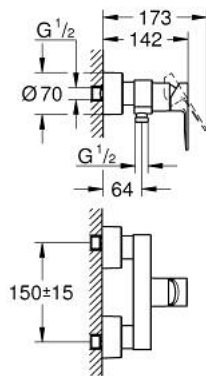

33 865 001 LINEARE СМЕСИТЕЛ ЗА ДУШ, ЕДНОРЪКОХВАТКОВ 1/2"

PRODUCT DESCRIPTION

- Colour: хром
- Стенен монтаж
- Метална ръкохватка
- GROHE SilkMove - 35 mm керамичен картуш
- С температурен ограничител
- GROHE LongLife хромирано покритие
- Извод за душ 1/2"
- Вграден възвратен клапан
- Скрити S- връзки
- Защита от обратен поток
- Минимално налягане 1 bar.

33 865 001 LINEARE СМЕСИТЕЛ ЗА ДУШ, ЕДНОРЪКОХВАТКОВ 1/2"

SPARE PARTS, юли 2016 – now

- 1: Ръкохватка (Spare part-nr. 46987000)
 - 2: Картуш (Spare part-nr. 46374000)
 - 3: Възвратен клапан (Spare part-nr. 08565000)
 - 4: Винтова връзка 1/2" (Spare part-nr. 45044000)
 - 5: S- Връзка (Spare part-nr. 12693000)
 - 6: Комплект удължители, 30 mm (Spare part-nr. 46238000)*
 - 7: Ключ (Spare part-nr. 19332000)*
 - 8: Специален ключ (Spare part-nr. 19377000)*
- * Optional accessories