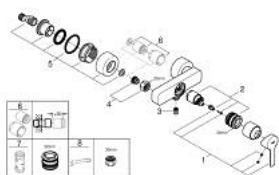

33 865 001 LINEARE СМЕСИТЕЛ ЗА ДУШ, ЕДНОРЪКОХВАТКОВ 1/2"

PRODUCT DESCRIPTION

- Colour: хром
- Стенен монтаж
- Метална ръкохватка
- GROHE SilkMove - 35 mm керамичен картуш
- С температурен ограничител
- GROHE LongLife хромирано покритие
- Извод за душ 1/2"
- Вграден възвратен клапан
- Скрити S- връзки
- Защита от обратен поток
- Минимално налягане 1 bar.

33 865 001 LINEARE СМЕСИТЕЛ ЗА ДУШ, ЕДНОРЪКОХВАТКОВ 1/2"

SPARE PARTS, юли 2016 – now

- 1: Ръкохватка (Spare part-nr. 46987000)
 - 2: Картуш (Spare part-nr. 46374000)
 - 3: Възвратен клапан (Spare part-nr. 08565000)
 - 4: Винтова връзка 1/2" (Spare part-nr. 45044000)
 - 5: S- Връзка (Spare part-nr. 12693000)
 - 6: Комплект удължители, 30 mm (Spare part-nr. 46238000)*
 - 7: Ключ (Spare part-nr. 19332000)*
 - 8: Специален ключ (Spare part-nr. 19377000)*
- * Optional accessories