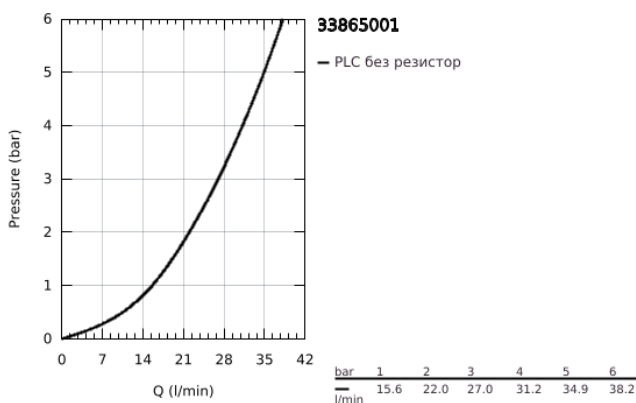

33 865 001 LINEARE СМЕСИТЕЛ ЗА ДУШ, ЕДНОРЪКОХВАТКОВ 1/2"

PRODUCT DESCRIPTION

- Colour: хром
- Стенен монтаж
- Метална ръкохватка
- GROHE SilkMove - 35 mm керамичен картуш
- С температурен ограничител
- GROHE LongLife хромирано покритие
- Извод за душ 1/2"
- Вграден възвратен клапан
- Скрити S- връзки
- Защита от обратен поток
- Минимално налягане 1 bar.

33 865 001 LINEARE СМЕСИТЕЛ ЗА ДУШ, ЕДНОРЪКОХВАТКОВ 1/2"

SPARE PARTS, юли 2016 – now

- 1: Ръкохватка (Spare part-nr. 46987000)
 - 2: Картуш (Spare part-nr. 46374000)
 - 3: Възвратен клапан (Spare part-nr. 08565000)
 - 4: Винтова връзка 1/2" (Spare part-nr. 45044000)
 - 5: S- Връзка (Spare part-nr. 12693000)
 - 6: Комплект удължители, 30 mm (Spare part-nr. 46238000)*
 - 7: Ключ (Spare part-nr. 19332000)*
 - 8: Специален ключ (Spare part-nr. 19377000)*
- * Optional accessories