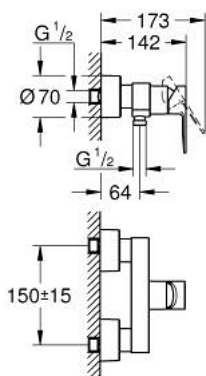

33 865 AL1 LINEARE СМЕСИТЕЛ ЗА ДУШ, ЕДНОРЪКОХВАТКОВ 1/2"

PRODUCT DESCRIPTION

- Colour: brushed hard graphite
- Стенен монтаж
- Метална ръкохватка
- GROHE SilkMove - 35 mm керамичен картуш
- С температурен ограничител
- GROHE LongLife finish
- Извод за душ 1/2"
- Вграден възвратен клапан
- Скрити S- връзки
- Защита от обратен поток
- Минимално налягане 1 bar.

33 865 AL1 LINEARE СМЕСИТЕЛ ЗА ДУШ, ЕДНОРЪКОХВАТКОВ 1/2"

SPARE PARTS, март 2019 – now

- 1: Ръкохватка (Spare part-nr. 46987AL0)
 - 2: Картуш (Spare part-nr. 46374000)
 - 3: Възвратен клапан (Spare part-nr. 08565000)
 - 4: Винтова връзка 1/2" (Spare part-nr. 45044AL0)
 - 5: S- Връзка (Spare part-nr. 12693AL0)
 - 6: Комплект удължители, 30 mm (Spare part-nr. 46238000)*
 - 7: Ключ (Spare part-nr. 19332000)*
 - 8: Специален ключ (Spare part-nr. 19377000)*
- * Optional accessories