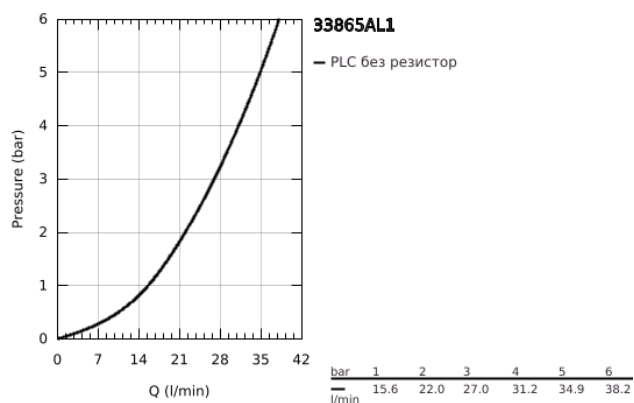

33 865 AL1 LINEARE СМЕСИТЕЛ ЗА ДУШ, ЕДНОРЪКОХВАТКОВ 1/2"

PRODUCT DESCRIPTION

- Colour: brushed hard graphite
- Стенен монтаж
- Метална ръкохватка
- GROHE SilkMove - 35 mm керамичен картуш
- С температурен ограничител
- GROHE LongLife finish
- Извод за душ 1/2"
- Вграден възвратен клапан
- Скрити S- връзки
- Защита от обратен поток
- Минимално налягане 1 bar.

33 865 AL1 LINEARE СМЕСИТЕЛ ЗА ДУШ, ЕДНОРЪКОХВАТКОВ 1/2"

SPARE PARTS, март 2019 – now

- 1: Ръкохватка (Spare part-nr. 46987AL0)
 - 2: Картуш (Spare part-nr. 46374000)
 - 3: Възвратен клапан (Spare part-nr. 08565000)
 - 4: Винтова връзка 1/2" (Spare part-nr. 45044AL0)
 - 5: S- Връзка (Spare part-nr. 12693AL0)
 - 6: Комплект удължители, 30 mm (Spare part-nr. 46238000)*
 - 7: Ключ (Spare part-nr. 19332000)*
 - 8: Специален ключ (Spare part-nr. 19377000)*
- * Optional accessories