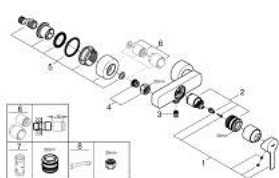

33 865 AL1 LINEARE СМЕСИТЕЛ ЗА ДУШ, ЕДНОРЪКОХВАТКОВ 1/2"

PRODUCT DESCRIPTION

- Colour: brushed hard graphite
- Стенен монтаж
- Метална ръкохватка
- GROHE SilkMove - 35 mm керамичен картуш
- С температурен ограничител
- GROHE LongLife finish
- Извод за душ 1/2"
- Вграден възвратен клапан
- Скрити S- връзки
- Защита от обратен поток
- Минимално налягане 1 bar.

33 865 AL1 LINEARE СМЕСИТЕЛ ЗА ДУШ, ЕДНОРЪКОХВАТКОВ 1/2"

SPARE PARTS, март 2019 – now

- 1: Ръкохватка (Spare part-nr. 46987AL0)
 - 2: Картуш (Spare part-nr. 46374000)
 - 3: Възвратен клапан (Spare part-nr. 08565000)
 - 4: Винтова връзка 1/2" (Spare part-nr. 45044AL0)
 - 5: S- Връзка (Spare part-nr. 12693AL0)
 - 6: Комплект удължители, 30 mm (Spare part-nr. 46238000)*
 - 7: Ключ (Spare part-nr. 19332000)*
 - 8: Специален ключ (Spare part-nr. 19377000)*
- * Optional accessories