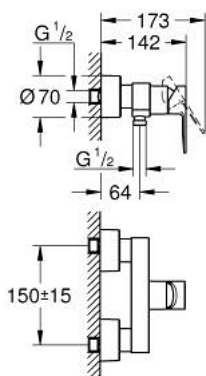

33 865 DC1 LINEARE СМЕСИТЕЛ ЗА ДУШ, ЕДНОРЪКОХВАТКОВ 1/2"

PRODUCT DESCRIPTION

- Colour: supersteel
- Стенен монтаж
- Метална ръкохватка
- GROHE SilkMove - 35 mm керамичен картуш
- С температурен ограничител
- GROHE LongLife finish
- Извод за душ 1/2"
- Вграден възвратен клапан
- Скрити S- връзки
- Защита от обратен поток
- Минимално налягане 1 bar.

33 865 DC1 LINEARE СМЕСИТЕЛ ЗА ДУШ, ЕДНОРЪКОХВАТКОВ 1/2"

SPARE PARTS, септември 2016 – now

- 1: Ръкохватка (Spare part-nr. 46987DC0)
 - 2: Картуш (Spare part-nr. 46374000)
 - 3: Възвратен клапан (Spare part-nr. 08565000)
 - 4: Винтова връзка 1/2" (Spare part-nr. 45044000)
 - 5: S- Връзка (Spare part-nr. 12693DC0)
 - 6: Комплект удължители, 30 mm (Spare part-nr. 46238000)*
 - 7: Ключ (Spare part-nr. 19332000)*
 - 8: Специален ключ (Spare part-nr. 19377000)*
- * Optional accessories