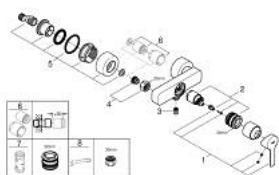

33 865 DC1 LINEARE СМЕСИТЕЛ ЗА ДУШ, ЕДНОРЪКОХВАТКОВ 1/2"

PRODUCT DESCRIPTION

- Colour: supersteel
- Стенен монтаж
- Метална ръкохватка
- GROHE SilkMove - 35 mm керамичен картуш
- С температурен ограничител
- GROHE LongLife finish
- Извод за душ 1/2"
- Вграден възвратен клапан
- Скрити S- връзки
- Защита от обратен поток
- Минимално налягане 1 bar.

33 865 DC1 LINEARE СМЕСИТЕЛ ЗА ДУШ, ЕДНОРЪКОХВАТКОВ 1/2"

SPARE PARTS, септември 2016 – now

- 1: Ръкохватка (Spare part-nr. 46987DC0)
 - 2: Картуш (Spare part-nr. 46374000)
 - 3: Възвратен клапан (Spare part-nr. 08565000)
 - 4: Винтова връзка 1/2" (Spare part-nr. 45044000)
 - 5: S- Връзка (Spare part-nr. 12693DC0)
 - 6: Комплект удължители, 30 mm (Spare part-nr. 46238000)*
 - 7: Ключ (Spare part-nr. 19332000)*
 - 8: Специален ключ (Spare part-nr. 19377000)*
- * Optional accessories