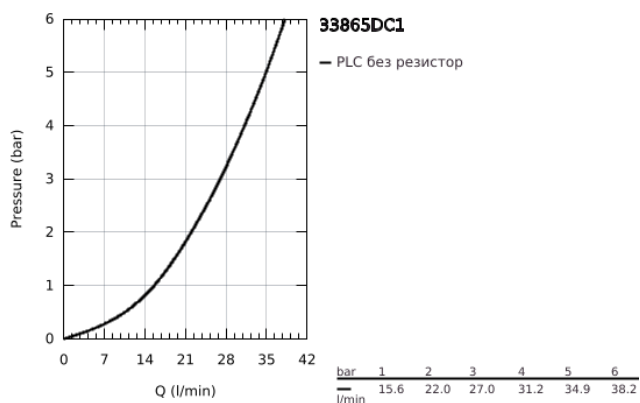

33 865 DC1 LINEARE СМЕСИТЕЛ ЗА ДУШ, ЕДНОРЪКОХВАТКОВ 1/2"

PRODUCT DESCRIPTION

- Colour: supersteel
- Стенен монтаж
- Метална ръкохватка
- GROHE SilkMove - 35 mm керамичен картуш
- С температурен ограничител
- GROHE LongLife finish
- Извод за душ 1/2"
- Вграден възвратен клапан
- Скрити S- връзки
- Защита от обратен поток
- Минимално налягане 1 bar.

33 865 DC1 LINEARE СМЕСИТЕЛ ЗА ДУШ, ЕДНОРЪКОХВАТКОВ 1/2"

SPARE PARTS, септември 2016 – now

- 1: Ръкохватка (Spare part-nr. 46987DC0)
 - 2: Картуш (Spare part-nr. 46374000)
 - 3: Възвратен клапан (Spare part-nr. 08565000)
 - 4: Винтова връзка 1/2" (Spare part-nr. 45044000)
 - 5: S- Връзка (Spare part-nr. 12693DC0)
 - 6: Комплект удължители, 30 mm (Spare part-nr. 46238000)*
 - 7: Ключ (Spare part-nr. 19332000)*
 - 8: Специален ключ (Spare part-nr. 19377000)*
- * Optional accessories