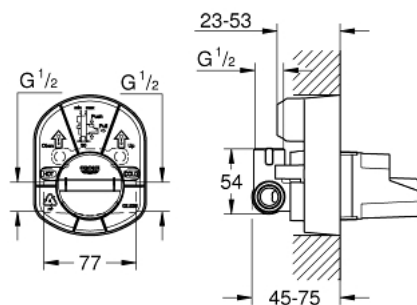

### PRODUCT DESCRIPTION

- За душ
- Без външна част
- Стенен монтаж
- GROHE SilkMove 46 mm керамичен картуш
- Регулатор на дебита
- Горен извод 1/2"
- стандартна резба
- монтажни крепежи

Pure Freude  
an Wasser

## 33 962 000 ТЯЛО ЗА ВГРАЖДАНЕ КЪМ ЕДНОРЪКОХВАТКОВ СМЕСИТЕЛ

**SPARE PARTS**, януари 1994 – now

1: Картуш (Spare part-nr. 46048000)