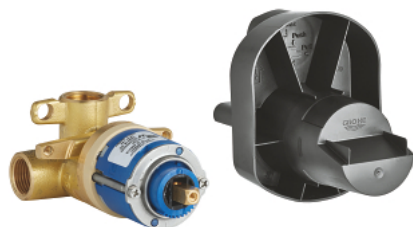

## 33 962 000 ТЯЛО ЗА ВГРАЖДАНЕ КЪМ ЕДНОРЪКОХВАТКОВ СМЕСИТЕЛ

### PRODUCT DESCRIPTION

- За душ
- Без външна част
- Стенен монтаж
- GROHE SilkMove 46 mm керамичен картуш
- Регулатор на дебита
- Горен извод 1/2"
- стандартна резба
- монтажни крепежи

Pure Freude  
an Wasser

## 33 962 000 ТЯЛО ЗА ВГРАЖДАНЕ КЪМ ЕДНОРЪКОХВАТКОВ СМЕСИТЕЛ

**SPARE PARTS**, януари 1994 – now

1: Картуш (Spare part-nr. 46048000)