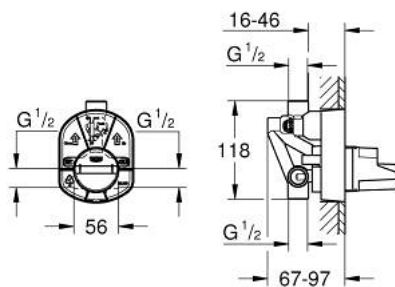

33 963 000 ТЯЛО ЗА ВГРАЖДАНЕ КЪМ ЕДНОРЪКОХВАТКОВ СМЕСИТЕЛ

PRODUCT DESCRIPTION

- За вана/душ
- Без външна част
- Стенен монтаж
- GROHE SilkMove 46 mm керамичен картуш
- Регулатор на дебита
- извод отгоре и отдолу 1/2"
- с включена тапа
- превключвател в комплект с външната част
- стандартна резба

33 963 000 ТЯЛО ЗА ВГРАЖДАНЕ КЪМ ЕДНОРЪКОХВАТКОВ СМЕСИТЕЛ

SPARE PARTS, януари 1994 – now

1: Картуш (Spare part-nr. 46048000)