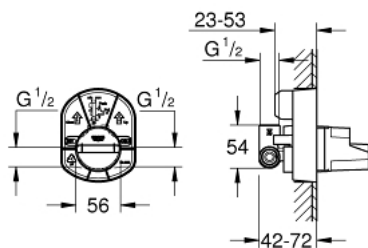

33 964 000 ТЯЛО ЗА ВГРАЖДАНЕ КЪМ ЕДНОРЪКОХВАТКОВ СМЕСИТЕЛ

PRODUCT DESCRIPTION

- За душ
- Без външна част
- Стенен монтаж
- GROHE SilkMove 46 mm керамичен картуш
- Регулатор на дебита
- Горен извод 1/2"
- стандартна резба

33 964 000 ТЯЛО ЗА ВГРАЖДАНЕ КЪМ ЕДНОРЪКОХВАТКОВ СМЕСИТЕЛ

SPARE PARTS, януари 1994 – now

1: Картуш (Spare part-nr. 46048000)