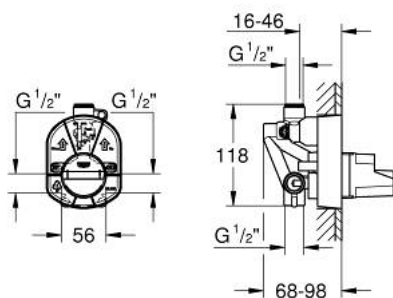

33 965 000 ТЯЛО ЗА ВГРАЖДАНЕ КЪМ ЕДНОРЪКОХВАТКОВ СМЕСИТЕЛ

PRODUCT DESCRIPTION

- За вана/душ
- Без външна част
- Стенен монтаж
- GROHE SilkMove 46 mm керамичен картуш
- Регулатор на дебита
- извод отгоре и отдолу 1/2"
- превключвател в комплект с външната част
- стандартна резба
- монтажни крепежи

33 965 000 ТЯЛО ЗА ВГРАЖДАНЕ КЪМ ЕДНОРЪКОХВАТКОВ СМЕСИТЕЛ

SPARE PARTS, януари 1998 – now

1: Картуш (Spare part-nr. 46048000)