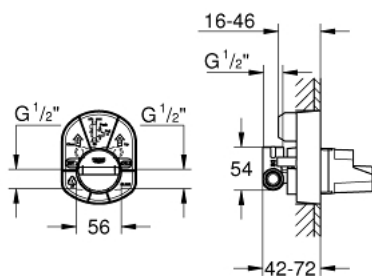

33 966 000 ТЯЛО ЗА ВГРАЖДАНЕ КЪМ ЕДНОРЪКОХВАТКОВ СМЕСИТЕЛ

PRODUCT DESCRIPTION

- За душ
- Без външна част
- Стенен монтаж
- GROHE SilkMove 46 mm керамичен картуш
- Регулатор на дебита
- Горен извод 1/2"
- стандартна резба
- монтажни крепежи

33 966 000 ТЯЛО ЗА ВГРАЖДАНЕ КЪМ ЕДНОРЪКОХВАТКОВ СМЕСИТЕЛ

SPARE PARTS, януари 1998 – now

1: Картуш (Spare part-nr. 46048000)