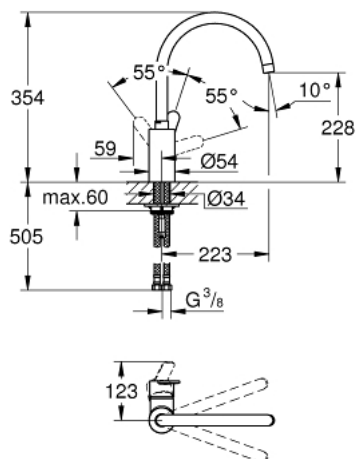

### PRODUCT DESCRIPTION

- Colour: хром
- Висок чучур
- Еднодупков монтаж
- GROHE LongLife finish
- GROHE SilkMove - 35 mm керамичен картуш
- Аератор
- Регулатор на дебита
- Подвижен тръбен чучур
- Възможност за завъртане на : 0° / 150° / 360°
- Меки връзки
- Система за бърз монтаж

### SPARE PARTS, май 2012 – now

- 1: Ръкохватка (Spare part-nr. 46750000)
- 2: Картуш (Spare part-nr. 46374000)
- 3: Screw coupling (Spare part-nr. 46460000)
- 4: Чучур

(Spare part-nr. 13266000)

- 4.1: Уплътнение  $\emptyset$  13.5 x  $\emptyset$  2.75 (Spare part-nr. 0128500M)
- 4.2: Предпазен пръстен (Spare part-nr. 0485300M)
- 4.3: Аератор (Spare part-nr. 06574000)
- 4.3: Аератор (Spare part-nr. 13935000)
- 5: Комплект за монтиране на болтове (Spare part-nr. 46249000)
- 6: Ключ за монтаж (Spare part-nr. 19017000)\*