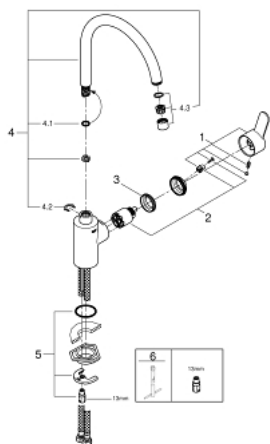

### PRODUCT DESCRIPTION

- Colour: хром
- Висок чучур
- Еднодупков монтаж
- GROHE LongLife finish
- GROHE SilkMove - 35 mm керамичен картуш
- Аератор
- Регулатор на дебита
- Подвижен тръбен чучур
- Възможност за завъртане на : 0° / 150° / 360°
- Меки връзки
- Система за бърз монтаж

### SPARE PARTS, май 2012 – now

- 1: Ръкохватка (Spare part-nr. 46750000)
- 2: Картуш (Spare part-nr. 46374000)
- 3: Screw coupling (Spare part-nr. 46460000)
- 4: Чучур

(Spare part-nr. 13266000)

- 4.1: Уплътнение  $\emptyset$  13.5 x  $\emptyset$  2.75 (Spare part-nr. 0128500M)
- 4.2: Предпазен пръстен (Spare part-nr. 0485300M)
- 4.3: Аератор (Spare part-nr. 06574000)
- 4.3: Аератор (Spare part-nr. 13935000)
- 5: Комплект за монтиране на болтове (Spare part-nr. 46249000)
- 6: Ключ за монтаж (Spare part-nr. 19017000)\*