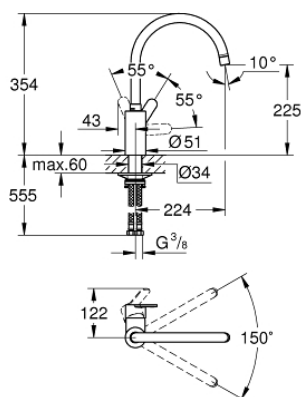

### PRODUCT DESCRIPTION

- Colour: хром
- Висок чучур
- Еднодупков монтаж
- GROHE LongLife хромирано покритие
- GROHE SilkMove - 35 mm керамичен картуш
- водни пътища - без досег до олово и никел в смесителя
- Аератор
- Регулатор на дебита
- Подвижен тръбен чучур
- Възможност за завъртане на : 0° / 150°
- Меки връзки
- 