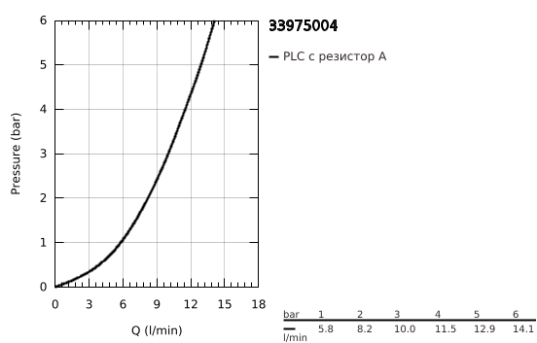

## 33 975 004 EUROSTYLE COSMOPOLITAN КУХНЕНСКИ СМЕСИТЕЛ

### PRODUCT DESCRIPTION

- Colour: хром
- Висок чучур
- Еднодупков монтаж
- GROHE LongLife хромирано покритие
- GROHE SilkMove - 35 mm керамичен картуш
- водни пътища - без досег до олово и никел в смесителя
- Аератор
- Регулатор на дебита
- Подвижен тръбен чучур
- Възможност за завъртане на : 0° / 150°
- Меки връзки
- 