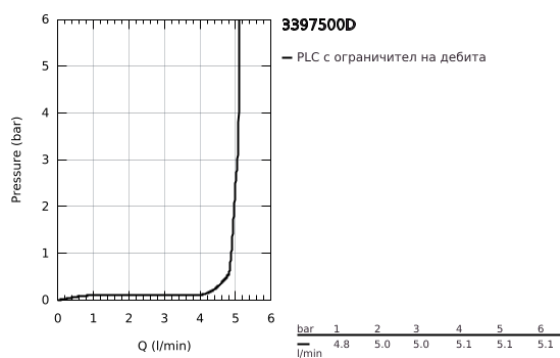

## 33 975 00D EUROSTYLE COSMOPOLITAN КУХНЕНСКИ СМЕСИТЕЛ

### PRODUCT DESCRIPTION

- Colour: хром
- Висок чучур
- Еднодупков монтаж
- GROHE LongLife хромирано покритие
- GROHE SilkMove - 35 mm керамичен картуш
- водни пътища - без досег до олово и никел в смесителя
- Аератор
- Регулатор на дебита
- Подвижен тръбен чучур
- Възможност за завъртане на : 0° / 150°
- Меки връзки
- GROHE FastFixation система за бързо инсталиране