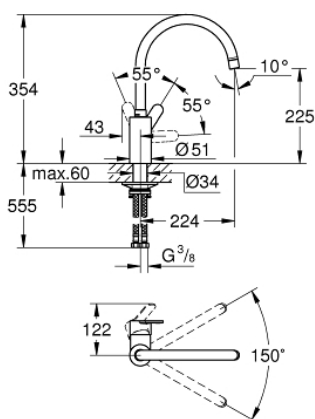

## 33 975 00D EUROSTYLE COSMOPOLITAN КУХНЕНСКИ СМЕСИТЕЛ

### PRODUCT DESCRIPTION

- Colour: хром
- Висок чучур
- Еднодупков монтаж
- GROHE LongLife хромирано покритие
- GROHE SilkMove - 35 mm керамичен картуш
- водни пътища - без досег до олово и никел в смесителя
- Аератор
- Регулатор на дебита
- Подвижен тръбен чучур
- Възможност за завъртане на : 0° / 150°
- Меки връзки
- GROHE FastFixation система за бързо инсталиране