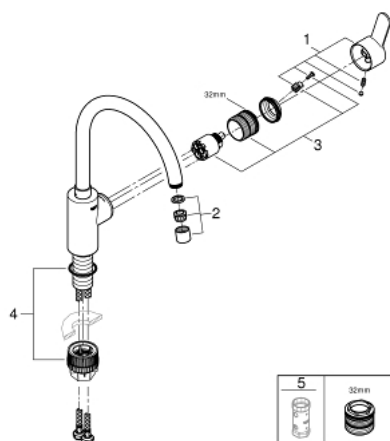

### PRODUCT DESCRIPTION

- Colour: хром
- Висок чучур
- Еднодупков монтаж
- GROHE LongLife хромирано покритие
- GROHE SilkMove - 35 mm керамичен картуш
- водни пътища - без досег до олово и никел в смесителя
- Аератор
- Регулатор на дебита
- Подвижен тръбен чучур
- Възможност за завъртане на : 0° / 150°
- Меки връзки
- GROHE FastFixation система за бързо инсталиране

## 33 975 00D EUROSTYLE COSMOPOLITAN КУХНЕНСКИ СМЕСИТЕЛ