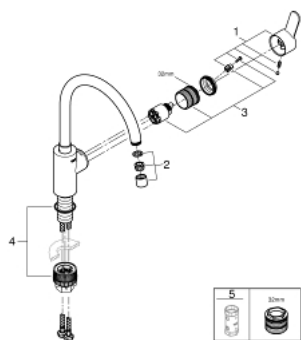

33 975 00F EUROSTYLE COSMOPOLITAN КУХНЕНСКИ СМЕСИТЕЛ

SPARE PARTS, април 2020 – now

- 1: Ръкохватка (Spare part-nr. 46750000)
- 2: Аератор (Spare part-nr. 13935000)
- 2.1: Цедка за сифон (Spare part-nr. 45220000)
- 3: Картуш (Spare part-nr. 46374000)
- 4: Комплект за монтаж (Spare part-nr. 48477000)
- 5: Ключ (Spare part-nr. 19332000)*

* Optional accessories