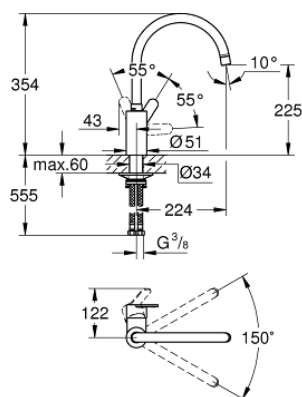

### PRODUCT DESCRIPTION

- Colour: хром
- Висок чучур
- Еднодупков монтаж
- GROHE LongLife хромирано покритие
- GROHE SilkMove - 35 mm керамичен картуш
- водни пътища - без досег до олово и никел в смесителя
- Аератор
- Регулатор на дебита
- Подвижен тръбен чучур
- Възможност за завъртане на : 0° / 150°
- Меки връзки
- GROHE FastFixation система за бързо инсталиране