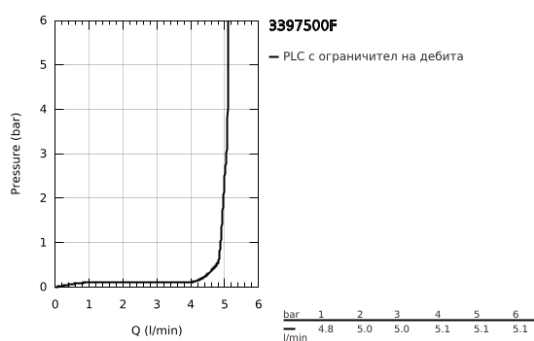

## 33 975 00F EUROSTYLE COSMOPOLITAN КУХНЕНСКИ СМЕСИТЕЛ

### PRODUCT DESCRIPTION

- Colour: хром
- Висок чучур
- Еднодупков монтаж
- GROHE LongLife хромирано покритие
- GROHE SilkMove - 35 mm керамичен картуш
- водни пътища - без досег до олово и никел в смесителя
- Аератор
- Регулатор на дебита
- Подвижен тръбен чучур
- Възможност за завъртане на : 0° / 150°
- Меки връзки
- GROHE FastFixation система за бързо инсталиране