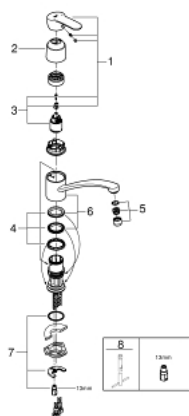

33 977 00F EUROSTYLE COSMOPOLITAN КУХНЕНСКИ СМЕСИТЕЛ

PRODUCT DESCRIPTION

- Colour: supersteel
- Плосък чучур
- Еднодупков монтаж
- GROHE LongLife finish
- GROHE SilkMove - 35 mm керамичен картуш
- Аератор
- Регулатор на дебита
- Подвижен тръбен чучур
- Възможност за завъртане 140°
- Меки връзки
- Система за бърз монтаж

33 977 00F EUROSTYLE COSMOPOLITAN КУХНЕНСКИ СМЕСИТЕЛ

SPARE PARTS, ноември 2018 – now

- 1: Ръкохватка (Spare part-nr. 46726000)
 - 2: Капаче (Spare part-nr. 46601000)
 - 3: Картуш (Spare part-nr. 46374000)
 - 3.1: Комплект за уплътнение (Spare part-nr. 46347000)
 - 4: Комплект за уплътнение (Spare part-nr. 46429K00)
 - 5: Ламинарен аератор (Spare part-nr. 13954000)
 - 6: Чучур

(Spare part-nr. 13205000)
 - 7: Комплект за монтиране на болтове (Spare part-nr. 46249000)
 - 8: Ключ за монтаж (Spare part-nr. 19017000)*
- * Optional accessories