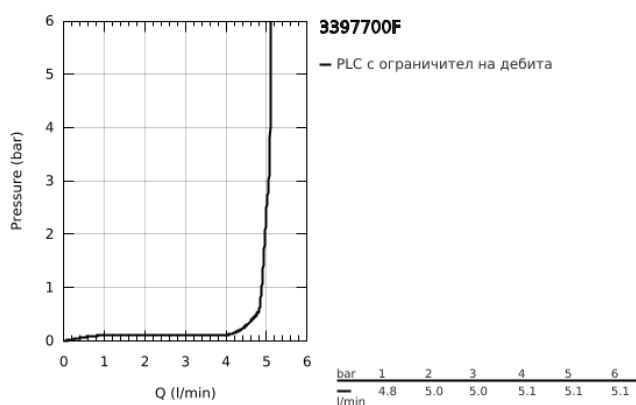

33 977 00F EUROSTYLE COSMOPOLITAN КУХНЕНСКИ СМЕСИТЕЛ

PRODUCT DESCRIPTION

- Colour: supersteel
- Плосък чучур
- Еднодупков монтаж
- GROHE LongLife finish
- GROHE SilkMove - 35 mm керамичен картуш
- Аератор
- Регулатор на дебита
- Подвижен тръбен чучур
- Възможност за завъртане 140°
- Меки връзки
- Система за бърз монтаж

33 977 00F EUROSTYLE COSMOPOLITAN КУХНЕНСКИ СМЕСИТЕЛ

SPARE PARTS, ноември 2018 – now

- 1: Ръкохватка (Spare part-nr. 46726000)
 - 2: Капаче (Spare part-nr. 46601000)
 - 3: Картуш (Spare part-nr. 46374000)
 - 3.1: Комплект за уплътнение (Spare part-nr. 46347000)
 - 4: Комплект за уплътнение (Spare part-nr. 46429K00)
 - 5: Ламинарен аератор (Spare part-nr. 13954000)
 - 6: Чучур