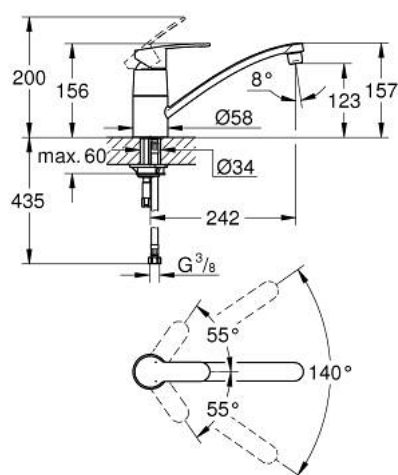

33 977 00F EUROSTYLE COSMOPOLITAN КУХНЕНСКИ СМЕСИТЕЛ

PRODUCT DESCRIPTION

- Colour: supersteel
- Плосък чучур
- Еднодупков монтаж
- GROHE LongLife finish
- GROHE SilkMove - 35 mm керамичен картуш
- Аератор
- Регулатор на дебита
- Подвижен тръбен чучур
- Възможност за завъртане 140°
- Меки връзки
- Система за бърз монтаж

33 977 00F EUROSTYLE COSMOPOLITAN КУХНЕНСКИ СМЕСИТЕЛ

SPARE PARTS, ноември 2018 – now

- 1: Ръкохватка (Spare part-nr. 46726000)
 - 2: Капаче (Spare part-nr. 46601000)
 - 3: Картуш (Spare part-nr. 46374000)
 - 3.1: Комплект за уплътнение (Spare part-nr. 46347000)
 - 4: Комплект за уплътнение (Spare part-nr. 46429K00)
 - 5: Ламинарен аератор (Spare part-nr. 13954000)
 - 6: Чучур