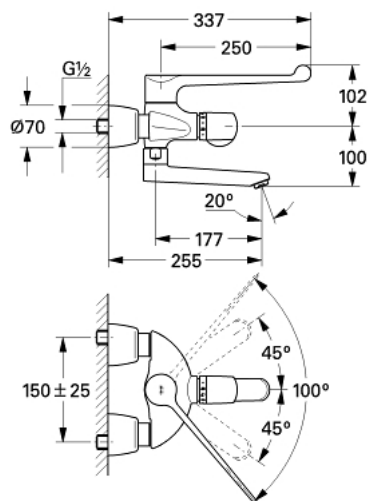

34 020 000 GROHTHERM ERGOMIX ТЕРМОСТАТЕН СМЕСИТЕЛ ЗА УМИВАЛНИК 1/2"

PRODUCT DESCRIPTION

- Colour: хром
- Ръкохватка с удължено рамо
- Стенен монтаж
- Метална ръкохватка 250 mm
- Обхват на завъртане 100°
- Метален край
- Керамична глава 1/2"
- Восъчен термоелемент
- Ръкохватка за регулиране на температурата с функция Safety Stop между 35° C и 45° C
- Приставка улесняваща термичната дезинфекция
- Подвижен лят чучур
- Регулатор на ламинарния поток 9 л/мин.
- Заклучващ се спирателен пръстен
- Вграден възвратен клапан
- Филтърна цедка
- Издаденост 255 mm
- Скрити S- връзки
- тази душ глава може да се изключва
- GROHE LongLife хромирано покритие