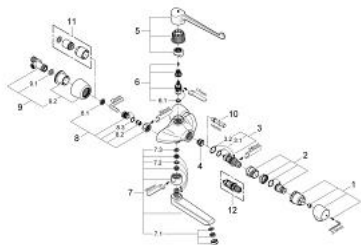

34 020 000 GROHTHERM ERGOMIX ТЕРМОСТАТЕН СМЕСИТЕЛ ЗА УМИВАЛНИК 1/2"

SPARE PARTS, май 2007 – now

1. 1: Ръкохватка за контрол на температурата (Spare part-nr. 47409000)
   - 2: Стоп пръстен + регулиращ елемент (Spare part-nr. 47278000)
   - 3: Термoeлемент 1/2" (Spare part-nr. 47450000)
   - 3.1: Sealing washer $\varnothing 21 \times \varnothing 2$ (Spare part-nr. 0599900M)
   - 3.2: Sealing washer $\varnothing 24 \times \varnothing 2$ (Spare part-nr. 0119600M)
   - 4: Seat for thermostat (Spare part-nr. 01460000)
   - 5: Lever 250 mm (Spare part-nr. 47410000)
   - 6: Headpart 1/2" + lever handle (Spare part-nr. 47117000)
   - 6.1: O-ring $\varnothing 18.2 \times \varnothing 1.7$ (Spare part-nr. 0392400M)
   - 7: Лят чучур (Spare part-nr. 13138000)
   - 7.1: Ламинарен аератор (Spare part-nr. 13960000)
   - 7.2: Уплътнение $\varnothing 13.5 \times \varnothing 2.75$ (Spare part-nr. 0128500M)
   - 7.3: Stop limiter (Spare part-nr. 0974000M)
   - 8: Възвратен клапан (Spare part-nr. 47189000)
   - 8.1: Филтър (Spare part-nr. 0726400M)
   - 8.2: Възвратен клапан (Spare part-nr. 08565000)
   - 8.3: O-ring $\varnothing 17 \times \varnothing 2$ (Spare part-nr. 0305500M)
   - 9: S- връзки, заключващи се (Spare part-nr. 12051000)
   - 9.1: Уплътнение (Spare part-nr. 0138600M)
   - 9.2: Розетка (Spare part-nr. 45392000)
   - 10: Ключ (Spare part-nr. 19070000)*
   - 11: Комплект удължители, 30 mm (Spare part-nr. 46238000)*
   - 12: Термoeлемент 1/2" (Spare part-nr. 47282000)*
2. Optional accessories