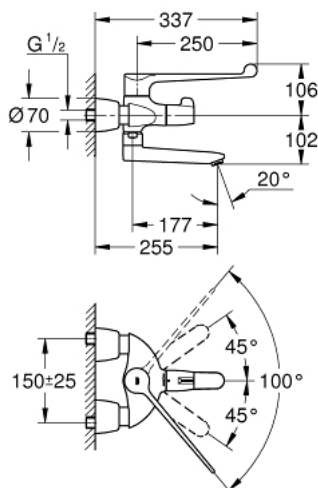

### PRODUCT DESCRIPTION

- Colour: хром
- Ръкохватка с удължено рамо
- Стенен монтаж
- ергономична метална ръкохватка 250 mm
- Обхват на завъртане 100°
- Метален край
- Керамична глава 1/2"
- GROHE TurboStat - компактен картуш с въсъчен термоелемент
- GROHE SafetyPlus ергономична метална термо ръкохватка, с възможност за ограничаване на температурата на водата между 35°C и 43°C
- Приставка улесняваща термична дезинфекция 47 994 000
- Подвижен лят чучур
- Обхват на завъртане 90°
- тази душ глава може да се изключва
- Регулатор на ламинарния поток 9 л/мин.
- Вграден възвратен клапан и цедка
- Издаденост 255 mm
- Скрити S- връзки
- тази душ глава може да се изключва
- GROHE LongLife хромирано покритие