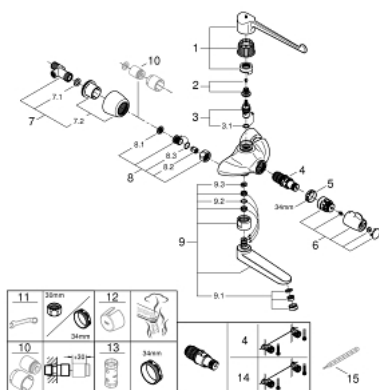

34 020 001 GROHTHERM SPECIAL ТЕРМОСТАТЕН СМЕСИТЕЛ ЗА УМИВАЛНИК 1/2"

SPARE PARTS, август 2013 – now

- 1: Lever 250 mm (Spare part-nr. 47410000)
- 2: Комплект за монтаж на резервна ръкохватка (Spare part-nr. 45186000)
- 2.1: O-ring Ø 18.2 x Ø 1.7 (Spare part-nr. 0392400M)
- 3: Керамична глава 1/2" (Spare part-nr. 45346000)
- 3.1: O-ring Ø 18.2 x Ø 1.7 (Spare part-nr. 0392400M)
- 4: Термoeлемент 1/2" (Spare part-nr. 47885000)
- 5: Fitting ring (Spare part-nr. 47743000)
- 6: Temperature control handle (Spare part-nr. 49072000)
- 7: S- връзки, заключващи се (Spare part-nr. 12051000)
- 7.1: Уплътнение (Spare part-nr. 0138600M)
- 7.2: Розетка (Spare part-nr. 45392000)
- 8: Възвратен клапан (Spare part-nr. 47189000)
- 8.1: Филтър (Spare part-nr. 0726400M)
- 8.2: Възвратен клапан (Spare part-nr. 08565000)
- 8.3: O-ring Ø 17 x Ø 2 (Spare part-nr. 0305500M)
- 9: Лят чучур (Spare part-nr. 13138000)
- 9.1: Ламинарен аератор (Spare part-nr. 13960000)
- 9.2: Уплътнение Ø 13.5 x Ø 2.75 (Spare part-nr. 0128500M)
- 9.3: Stop limiter (Spare part-nr. 0974000M)
- 10: Комплект удължители, 30 mm (Spare part-nr. 46238000)*
- 11: Специален ключ (Spare part-nr. 19377000)*
- 12: Ръкохватка за отключване на температура (Spare part-nr. 47994000)*
- 13: Ключ (Spare part-nr. 19332000)*
- 14: GROHE TurboStat картуш 1/2" (Spare part-nr. 47175000)*
- 15: Регулиращ термометър (°C) (Spare part-nr. 19001000)*

* Optional accessories