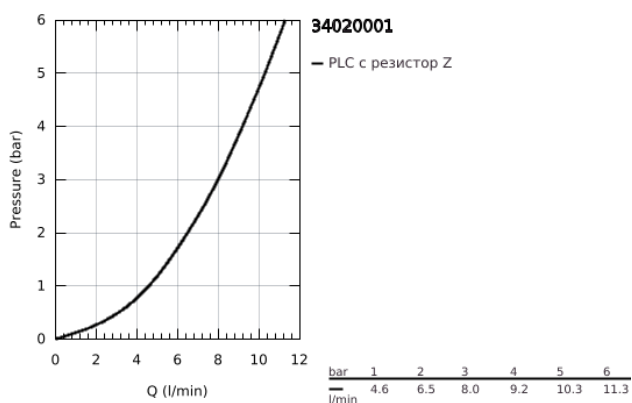

## 34 020 001 GROHTHERM SPECIAL ТЕРМОСТАТЕН СМЕСИТЕЛ ЗА УМИВАЛНИК 1/2"

### PRODUCT DESCRIPTION

- Colour: хром
- Ръкохватка с удължено рамо
- Стенен монтаж
- ергономична метална ръкохватка 250 mm
- Обхват на завъртане 100°
- Метален край
- Керамична глава 1/2"
- GROHE TurboStat - компактен картуш с въсъчен термоелемент
- GROHE SafetyPlus ергономична метална термо ръкохватка, с възможност за ограничаване на температурата на водата между 35°C и 43°C
- Приставка улесняваща термична дезинфекция 47 994 000
- Подвижен лят чучур
- Обхват на завъртане 90°
- тази душ глава може да се изключва
- Регулатор на ламинарния поток 9 л/мин.
- Вграден възвратен клапан и цедка
- Издаденост 255 mm
- Скрити S- връзки
- тази душ глава може да се изключва
- GROHE LongLife хромирано покритие