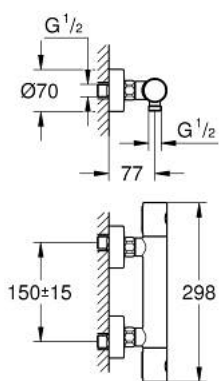

34 065 AL2 GROHTHERM 1000 COSMOPOLITAN M ТЕРМОСТАТЕН СМЕСИТЕЛ ЗА ДУШ, 1/2"

PRODUCT DESCRIPTION

- Colour: brushed hard graphite
- Стенен монтаж
- GROHE LongLife finish
- GROHE MetalGrip – метални ръкохватки с ергономична форма
- GROHE SafeStop 38°C
- включен GROHE SafeStop Plus температурен ограничител до 43°C
- GROHE TurboStat - компактен картуш с осъчен термоелемент
- Интегриран спирателен вентил засмесена вода
- GROHE EcoButton
- Керамична глава 1/2", 180°
- Извод за душ, 1/2"
- Вграден възвратен клапан
- Филтърна цедка
- Защита от обратен поток
- S- Връзки
- Метална розетка