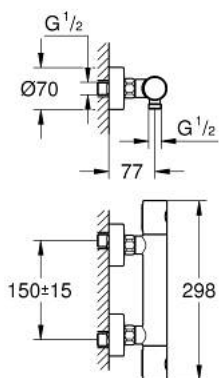

## 34 065 DA2 GROHTHERM 1000 COSMOPOLITAN M ТЕРМОСТАТЕН СМЕСИТЕЛ ЗА ДУШ, 1/2"

### PRODUCT DESCRIPTION

- Colour: warm sunset
- Стенен монтаж
- GROHE LongLife finish
- GROHE MetalGrip – метални ръкохватки с ергономична форма
- GROHE SafeStop 38°C
- включен GROHE SafeStop Plus температурен ограничител до 43°C
- GROHE TurboStat - компактен картуш с осъчен термоелемент
- Интегриран спирателен вентил засмесена вода
- GROHE EcoButton
- Керамична глава 1/2", 180°
- Извод за душ, 1/2"
- Вграден възвратен клапан
- Филтърна цедка
- Защита от обратен поток
- S- Връзки
- Метална розетка