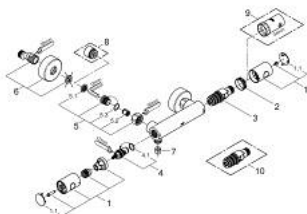

34 065 DC2 GROHTHERM 1000 COSMOPOLITAN M ТЕРМОСТАТЕН СМЕСИТЕЛ ЗА ДУШ, 1/2"

PRODUCT DESCRIPTION

- Colour: supersteel
- Стенен монтаж
- GROHE LongLife finish
- GROHE MetalGrip – метални ръкохваткис ергономична форма
- GROHE SafeStop 38°C
- включен GROHE SafeStop Plus температурен ограничител до 43°C
- GROHE TurboStat - компактен картуш с восьмъчен термоелемент
- Интегриран спирателен вентил засмесена вода
- GROHE EcoButton
- Керамична глава 1/2", 180°
- Извод за душ, 1/2"
- Вграден възвратен клапан
- Филтърна цедка
- Защита от обратен поток
- S- Връзки
- Метална розетка

34 065 DC2 GROHTHERM 1000 COSMOPOLITAN M ТЕРМОСТАТЕН СМЕСИТЕЛ ЗА ДУШ, 1/2"

SPARE PARTS, февруари 2016 – now

- 1: Метална ръкохватка 1/2" (Spare part-nr. 47984DC0)
- 1.1: Капаче (Spare part-nr. 64585DCM)
- 2: Fitting ring (Spare part-nr. 47743000)
- 3: Термоелемент 1/2" (Spare part-nr. 47439000)
- 4: Керамична глава 1/2" (Spare part-nr. 45346000)
- 4.1: O-ring \varnothing 18.2 x \varnothing 1.7 (Spare part-nr. 0392400M)
- 5: Възвратен клапан (Spare part-nr. 47189DC0)
- 5.1: Филтър (Spare part-nr. 0726400M)
- 5.2: Възвратен клапан (Spare part-nr. 08565000)
- 5.3: O-ring \varnothing 17 x \varnothing 2 (Spare part-nr. 0305500M)
- 6: S- Връзка (Spare part-nr. 12662DC0)
- 7: Възвратен клапан (Spare part-nr. 08565000)
- 8: Extension 3/4", 20 mm (Spare part-nr. 0713000M)*
- 9: Ключ (Spare part-nr. 19332000)*
- 10: GROHE TurboStat картуш 1/2" (Spare part-nr. 47175000)*