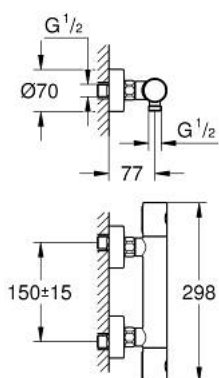

34 065 DC2 GROHTHERM 1000 COSMOPOLITAN M ТЕРМОСТАТЕН СМЕСИТЕЛ ЗА ДУШ, 1/2"

PRODUCT DESCRIPTION

- Colour: supersteel
- Стенен монтаж
- GROHE LongLife finish
- GROHE MetalGrip – метални ръкохваткис ергономична форма
- GROHE SafeStop 38°C
- включен GROHE SafeStop Plus температурен ограничител до 43°C
- GROHE TurboStat - компактен картуш с восьмъчен термоелемент
- Интегриран спирателен вентил засмесена вода
- GROHE EcoButton
- Керамична глава 1/2", 180°
- Извод за душ, 1/2"
- Вграден възвратен клапан
- Филтърна цедка
- Защита от обратен поток
- S- Връзки
- Метална розетка

34 065 DC2 GROHTHERM 1000 COSMOPOLITAN M ТЕРМОСТАТЕН СМЕСИТЕЛ ЗА ДУШ, 1/2"

SPARE PARTS, февруари 2016 – now

- 1: Метална ръкохватка 1/2" (Spare part-nr. 47984DC0)
- 1.1: Капаче (Spare part-nr. 64585DCM)
- 2: Fitting ring (Spare part-nr. 47743000)
- 3: Термоелемент 1/2" (Spare part-nr. 47439000)
- 4: Керамична глава 1/2" (Spare part-nr. 45346000)
- 4.1: O-ring \varnothing 18.2 x \varnothing 1.7 (Spare part-nr. 0392400M)
- 5: Възвратен клапан (Spare part-nr. 47189DC0)
- 5.1: Филтър (Spare part-nr. 0726400M)
- 5.2: Възвратен клапан (Spare part-nr. 08565000)
- 5.3: O-ring \varnothing 17 x \varnothing 2 (Spare part-nr. 0305500M)
- 6: S- Връзка (Spare part-nr. 12662DC0)
- 7: Възвратен клапан (Spare part-nr. 08565000)
- 8: Extension 3/4", 20 mm (Spare part-nr. 0713000M)*
- 9: Ключ (Spare part-nr. 19332000)*
- 10: GROHE TurboStat картуш 1/2" (Spare part-nr. 47175000)*