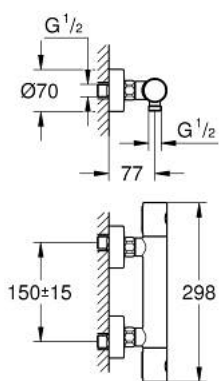

## 34 065 GN2 GROHTHERM 1000 COSMOPOLITAN M ТЕРМОСТАТЕН СМЕСИТЕЛ ЗА ДУШ, 1/2"

### PRODUCT DESCRIPTION

- Colour: brushed cool sunrise
- Стенен монтаж
- GROHE LongLife finish
- GROHE MetalGrip – метални ръкохватки с ергономична форма
- GROHE SafeStop 38°C
- включен GROHE SafeStop Plus температурен ограничител до 43°C
- GROHE TurboStat - компактен картуш с осъчен термоелемент
- Интегриран спирателен вентил засмесена вода
- GROHE EcoButton
- Керамична глава 1/2", 180°
- Извод за душ, 1/2"
- Вграден възвратен клапан
- Филтърна цедка
- Защита от обратен поток
- S- Връзки
- Метална розетка