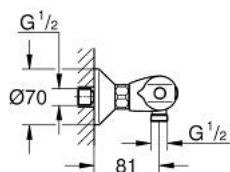

## 34 143 003 GROHTHERM 1000 ТЕРМОСТАТЕН СМЕСИТЕЛ ЗА ДУШ, 1/2"

### PRODUCT DESCRIPTION

- Colour: хром
- Стенен монтаж
- GROHE CoolTouch - термостатно тяло стермоизолирана повърхност
- GROHE LongLife хромирано покритие
- GROHE MetalGrip – метални ръкохватки с ергономична форма
- GROHE SafeStop 38°C
- включен GROHE SafeStop Plus температурен ограничител до 43°C
- GROHE TurboStat - компактен картуш с осъчен термоелемент
- Интегриран спирателен вентил засмесена вода
- GROHE EcoButton
- Керамична глава 1/2", 180°
- Извод за душ, 1/2"
- Вграден възвратен клапан
- Филтърна цедка
- Защита от обратен поток
- S- Връзки
- Метална розетка
- GROHE EcoJoy - технология за намаляване разхода на вода

### SPARE PARTS, февруари 2014 – now

- 1: Спирателна ръкохватка (Spare part-nr. 47972000)
- 1.1: Капаче (Spare part-nr. 4797400M)
- 2: Керамична глава 1/2" (Spare part-nr. 45346000)
- 2.1: O-ring  $\varnothing$  18.2 x  $\varnothing$  1.7 (Spare part-nr. 0392400M)
- 3: Temperature control handle (Spare part-nr. 47973000)
- 3.1: Капаче (Spare part-nr. 4797400M)
- 4: Fitting ring (Spare part-nr. 47743000)
- 5: Термoeлемент 1/2" (Spare part-nr. 47439000)
- 6: Race (Spare part-nr. 47975000)
- 7: Възвратен клапан (Spare part-nr. 08565000)
- 8: Възвратен клапан (Spare part-nr. 47189000)
- 8.1: Филтър (Spare part-nr. 0726400M)
- 8.2: Възвратен клапан (Spare part-nr. 08565000)
- 8.3: O-ring  $\varnothing$  17 x  $\varnothing$  2 (Spare part-nr. 0305500M)
- 9: S- Връзка (Spare part-nr. 12075000)
- 9.1: Уплътнение (Spare part-nr. 0138600M)
- 9.2: Розетка (Spare part-nr. 0221000M)
- 10: Extension 3/4", 20 mm (Spare part-nr. 0713000M)\*
- 11: Специален ключ (Spare part-nr. 19377000)\*
- 12: Ключ (Spare part-nr. 19332000)\*
- 13: GROHE TurboStat картуш 1/2" (Spare part-nr. 47175000)\*