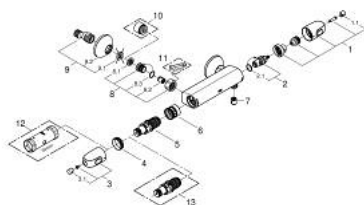

## 34 143 003 GROHTHERM 1000 ТЕРМОСТАТЕН СМЕСИТЕЛ ЗА ДУШ, 1/2"

### PRODUCT DESCRIPTION

- Colour: хром
- Стенен монтаж
- GROHE CoolTouch - термостатно тяло стермоизолирана повърхност
- GROHE LongLife хромирано покритие
- GROHE MetalGrip – метални ръкохватки с ергономична форма
- GROHE SafeStop 38°C
- включен GROHE SafeStop Plus температурен ограничител до 43°C
- GROHE TurboStat - компактен картуш с осъчен термоелемент
- Интегриран спирателен вентил засмесена вода
- GROHE EcoButton
- Керамична глава 1/2", 180°
- Извод за душ, 1/2"
- Вграден възвратен клапан
- Филтърна цедка
- Защита от обратен поток
- S- Връзки
- Метална розетка
- GROHE EcoJoy - технология за намаляване разхода на вода

### SPARE PARTS, февруари 2014 – now

- 1: Спирателна ръкохватка (Spare part-nr. 47972000)
- 1.1: Капаче (Spare part-nr. 4797400M)
- 2: Керамична глава 1/2" (Spare part-nr. 45346000)
- 2.1: O-ring  $\varnothing$  18.2 x  $\varnothing$  1.7 (Spare part-nr. 0392400M)
- 3: Temperature control handle (Spare part-nr. 47973000)
- 3.1: Капаче (Spare part-nr. 4797400M)
- 4: Fitting ring (Spare part-nr. 47743000)
- 5: Термoeлемент 1/2" (Spare part-nr. 47439000)
- 6: Race (Spare part-nr. 47975000)
- 7: Възвратен клапан (Spare part-nr. 08565000)
- 8: Възвратен клапан (Spare part-nr. 47189000)
- 8.1: Филтър (Spare part-nr. 0726400M)
- 8.2: Възвратен клапан (Spare part-nr. 08565000)
- 8.3: O-ring  $\varnothing$  17 x  $\varnothing$  2 (Spare part-nr. 0305500M)
- 9: S- Връзка (Spare part-nr. 12075000)
- 9.1: Уплътнение (Spare part-nr. 0138600M)
- 9.2: Розетка (Spare part-nr. 0221000M)
- 10: Extension 3/4", 20 mm (Spare part-nr. 0713000M)\*
- 11: Специален ключ (Spare part-nr. 19377000)\*
- 12: Ключ (Spare part-nr. 19332000)\*
- 13: GROHE TurboStat картуш 1/2" (Spare part-nr. 47175000)\*