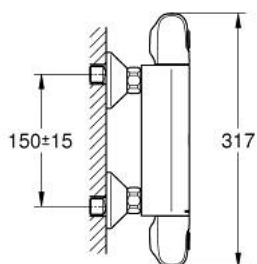

## 34 143 003 GROHTHERM 1000 ТЕРМОСТАТЕН СМЕСИТЕЛ ЗА ДУШ, 1/2"

### PRODUCT DESCRIPTION

- Colour: хром
- Стенен монтаж
- GROHE CoolTouch - термостатно тяло стермоизолирана повърхност
- GROHE LongLife хромирано покритие
- GROHE MetalGrip – метални ръкохватки с ергономична форма
- GROHE SafeStop 38°C
- включен GROHE SafeStop Plus температурен ограничител до 43°C
- GROHE TurboStat - компактен картуш с осъчен термоелемент
- Интегриран спирателен вентил засмесена вода
- GROHE EcoButton
- Керамична глава 1/2", 180°
- Извод за душ, 1/2"
- Вграден възвратен клапан
- Филтърна цедка
- Защита от обратен поток
- S- Връзки
- Метална розетка
- GROHE EcoJoy - технология за намаляване разхода на вода

### SPARE PARTS, февруари 2014 – now

- 1: Спирателна ръкохватка (Spare part-nr. 47972000)
- 1.1: Капаче (Spare part-nr. 4797400M)
- 2: Керамична глава 1/2" (Spare part-nr. 45346000)
- 2.1: O-ring  $\varnothing$  18.2 x  $\varnothing$  1.7 (Spare part-nr. 0392400M)
- 3: Temperature control handle (Spare part-nr. 47973000)
- 3.1: Капаче (Spare part-nr. 4797400M)
- 4: Fitting ring (Spare part-nr. 47743000)
- 5: Термoeлемент 1/2" (Spare part-nr. 47439000)
- 6: Race (Spare part-nr. 47975000)
- 7: Възвратен клапан (Spare part-nr. 08565000)
- 8: Възвратен клапан (Spare part-nr. 47189000)
- 8.1: Филтър (Spare part-nr. 0726400M)
- 8.2: Възвратен клапан (Spare part-nr. 08565000)
- 8.3: O-ring  $\varnothing$  17 x  $\varnothing$  2 (Spare part-nr. 0305500M)
- 9: S- Връзка (Spare part-nr. 12075000)
- 9.1: Уплътнение (Spare part-nr. 0138600M)
- 9.2: Розетка (Spare part-nr. 0221000M)
- 10: Extension 3/4", 20 mm (Spare part-nr. 0713000M)\*
- 11: Специален ключ (Spare part-nr. 19377000)\*
- 12: Ключ (Spare part-nr. 19332000)\*
- 13: GROHE TurboStat картуш 1/2" (Spare part-nr. 47175000)\*