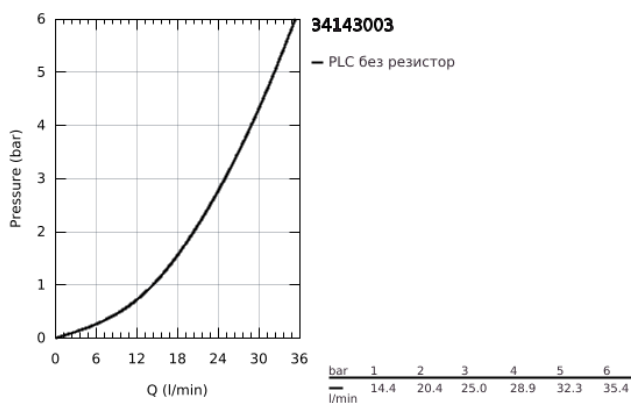

## 34 143 003 GROHTHERM 1000 ТЕРМОСТАТЕН СМЕСИТЕЛ ЗА ДУШ, 1/2"